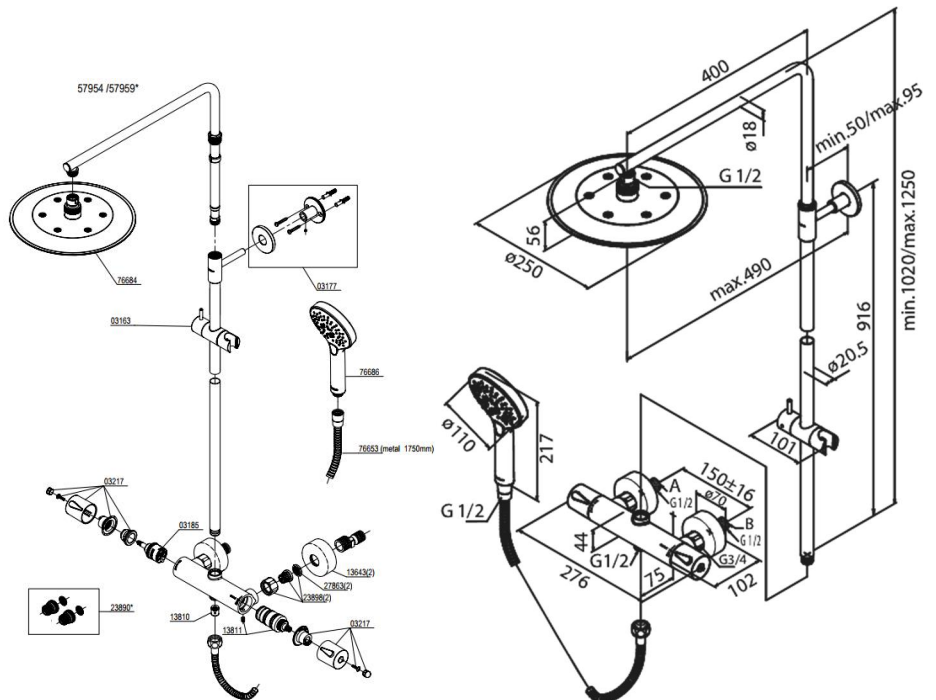

## FDV INFORMASJON Forvaltning – drift - vedlikehold

Artikkelnummer: 5795461  
Silhouet takdusj  
Sort matt

Produktene er CE og VA godkjent ihht. gjeldende forskrifter og sikkerhetskrav som gjelder i EØS