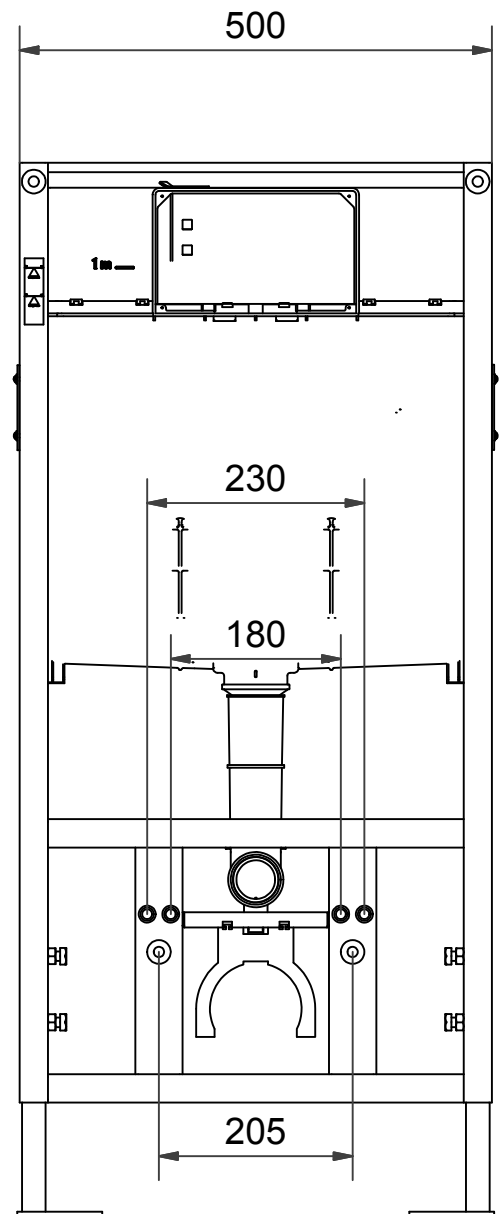

SVEDBERGS®

Dimensions:

90410

2015-01-26

(x) Dessa mått gäller vid montering tillsammans med FRONT
(x) Dimensions required for mounting FRONT