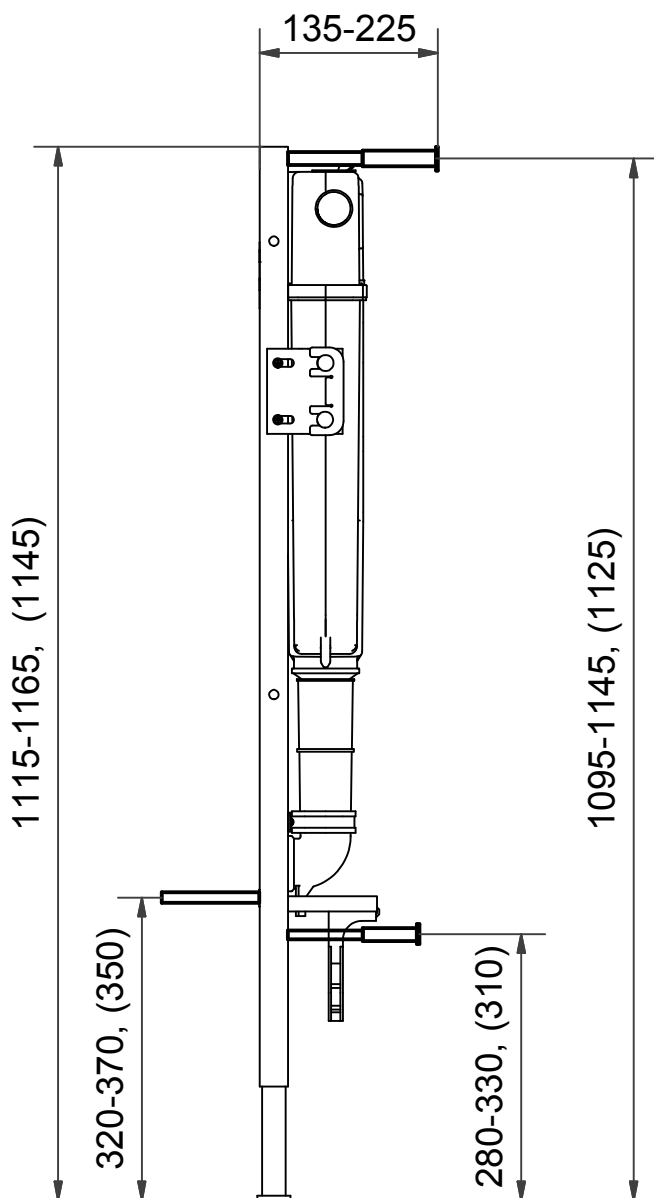

SVEDBERGS®

Dimensions:

90410

2015-01-26

(x) Dessa mått gäller vid montering tillsammans med FRONT
(x) Dimensions required for mounting FRONT