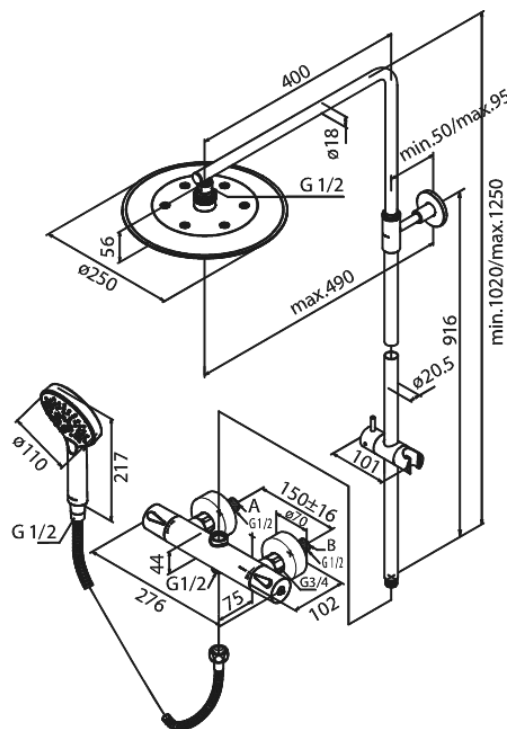

Unikke egenskaber

FM Mattsson Denmark ApS
Hvidkærvej 48, 5250 Odense SV, CVR 56416218

Tlf.: 88 33 00 34 danmark@fmmattssongroup.com

Mere information på damixa.dk

damixa