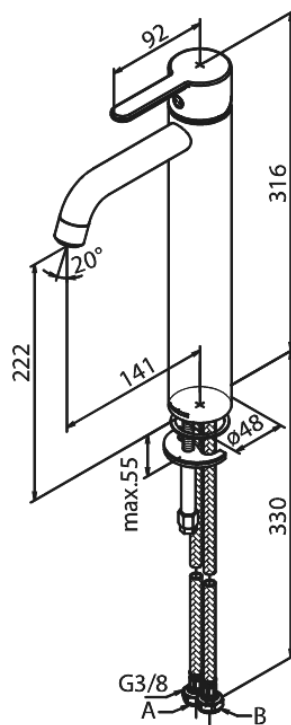

Unikke egenskaber

FM Mattsson Denmark ApS
Hvidkærvej 48, 5250 Odense SV, CVR 56416218

Tlf.: 88 33 00 34 danmark@fmmattssongroup.com

Mere information på damixa.dk

damixa