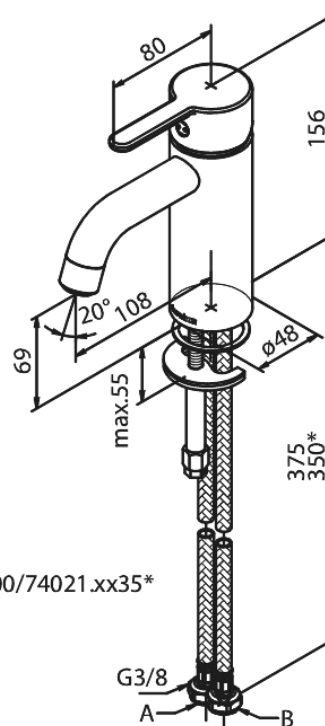

Unikke egenskaber

FM Mattsson Denmark ApS
Hvidkærvej 48, 5250 Odense SV, CVR 56416218

Tlf.: 88 33 00 34 danmark@fmmattssongroup.com

Mere information på damixa.dk

damixa