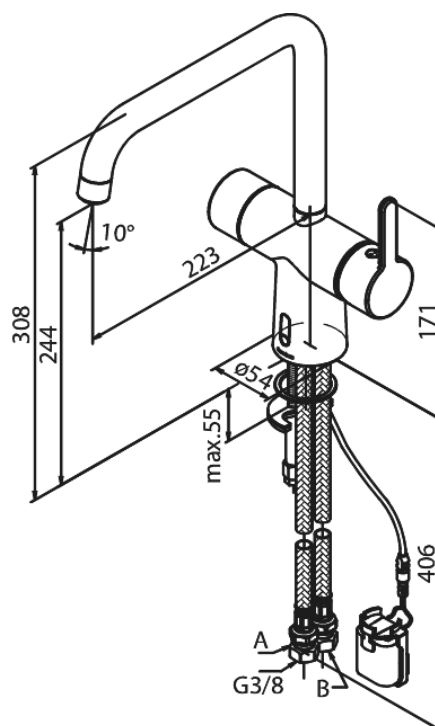

Unikke egenskaber

FM Mattsson Denmark ApS
Hvidkærvej 48, 5250 Odense SV, CVR 56416218

Tlf.: 88 33 00 34 danmark@fmmattssongroup.com

Mere information på damixa.dk

damixa