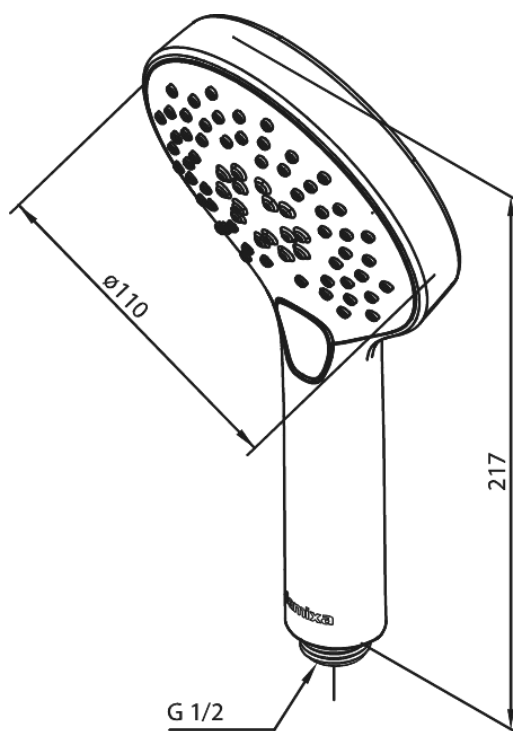

Silhouet

Håndbruser

Artikel nr.: 766864600
Overflade: Steel PVD
Serie: Silhouet

VVS Nr.: 738432316
EAN Nr.: 5708516824886

Standard egenskaber:

Vandforbrug max.9 l/m (v/ 300kpa)
3 bruseindstillinger

Unikke egenskaber