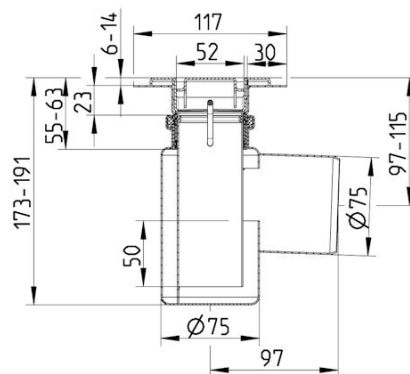

## baderomsrenne WATERLINE 700, SETT

- Med Copenhagen-rist
- Gulv: betong og flis
- Ramme: rektangulær
- Utløp: Ø75 mm horisontal, inkludert vannlås
- Rustfritt stål: AISI304/EN1.4301

### Spesifikasjon

Gulv: Betong / flis  
Materiale: AISI 304  
Materiale (EN): EN 1.4301  
Plassering av utløp: Ende  
Ramme: Rektangulær  
Størrelse: 50x700  
Sump: Nei  
Type: Renner  
Type membran: Smøremembran  
Utløpdiameter (mm): 75  
Utløpsretning: Horisontal  
Vekt (kg): 3,18

### Godkjenninger

NO - TG 2484

FI-Tyypihyväksyntä VTT-RTH-03128-08 Blücher  
Waterline 275,378-2017

DK - MK 7.21/1664-21

DK - VA 2.44/19499-20

**BLÜCHER®**