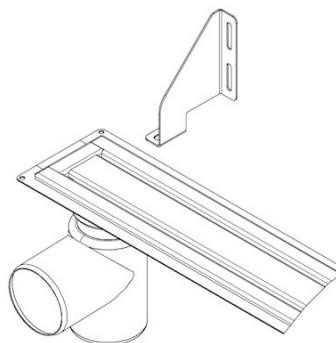

## baderomsrenne WATERLINE 700, SETT

- Med Copenhagen-rist
- Gulv: betong og flis
- Ramme: rektangulær
- Utløp: Ø75 mm horisontal, inkludert vannlås
- Rustfritt stål: AISI304/EN1.4301

### Godkjenninger

NO - TG 2484

FI-Tyypihyväksyntä VTT-RTH-03128-08 Blücher  
Waterline 275,378-2017

DK - MK 7.21/1664-21

DK - VA 2.44/19499-20

**BLÜCHER®**