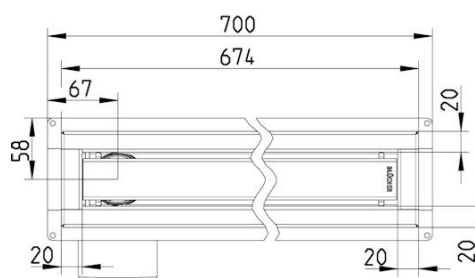

## baderomsrenne WATERLINE 700, SETT

- Med Copenhagen-rist
- Gulv: betong og flis
- Ramme: rektangulær
- Utløp: Ø75 mm horisontal, inkludert vannlås
- Rustfritt stål: AISI304/EN1.4301

### Spesifikasjon

Gulv: Betong / flis  
Materiale: AISI 304  
Materiale (EN): EN 1.4301  
Plassering av utløp: Ende  
Ramme: Rektangulær  
Størrelse: 50x700  
Sump: Nei  
Type: Renner  
Type membran: Smøremembran  
Utløpdiameter (mm): 75  
Utløpsretning: Horisontal  
Vekt (kg): 3,18

### Godkjenninger

NO - TG 2484

FI-Tyypihyväksyntä VTT-RTH-03128-08 Blücher  
Waterline 275,378-2017

DK - MK 7.21/1664-21

DK - VA 2.44/19499-20

**BLÜCHER®**