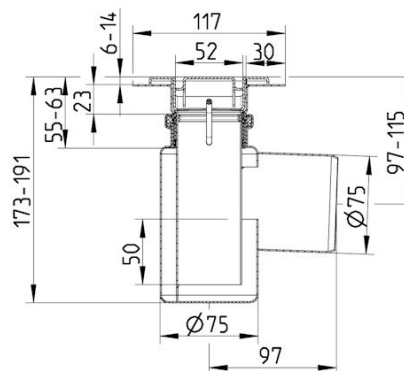

## 378.100.056.4B baderomsrenne WATERLINE 1000, SETT

- Med Copenhagen-rist
- Gulv: betong og flis
- Ramme: rektangulær
- Utløp: Ø75 mm horisontal, inkludert vannlås
- Rustfritt stål: AISI304/EN1.4301

### Spesifikasjon

Gulv: Betong / flis  
Materiale: AISI 304  
Materiale (EN): EN 1.4301  
Plassering av utløp: Ende  
Ramme: Rektangulær  
Størrelse: 50x1000  
Sump: Nei  
Type: Renner  
Type membran: Smøremembran  
Utløpdiameter (mm): 75  
Utløpsretning: Horisontal  
Vekt (kg): 4,23

### Godkjenninger

NO - TG 2484

FI-Tyypihyväksyntä VTT-RTH-03128-08 Blücher  
Waterline 275,378-2017

DK - MK 7.21/1664-21

DK - VA 2.44/19499-20