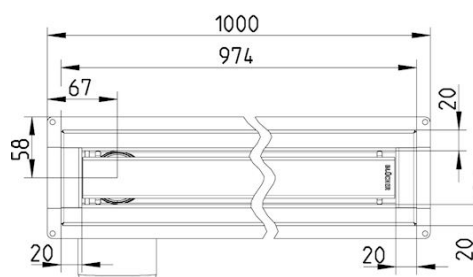

## 378.100.056.4B baderomsrenne WATERLINE 1000, SETT

- Med Copenhagen-rist
- Gulv: betong og flis
- Ramme: rektangulær
- Utløp: Ø75 mm horisontal, inkludert vannlås
- Rustfritt stål: AISI304/EN1.4301

### Spesifikasjon

Gulv: Betong / flis  
Materiale: AISI 304  
Materiale (EN): EN 1.4301  
Plassering av utløp: Ende  
Ramme: Rektangulær  
Størrelse: 50x1000  
Sump: Nei  
Type: Renner  
Type membran: Smøremembran  
Utløpdiameter (mm): 75  
Utløpsretning: Horisontal  
Vekt (kg): 4,23

### Godkjenninger

NO - TG 2484

FI-Tyypihyväksyntä VTT-RTH-03128-08 Blücher  
Waterline 275,378-2017

DK - MK 7.21/1664-21

DK - VA 2.44/19499-20