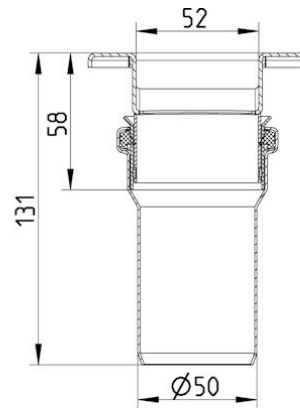

178.030.056.20 baderomsrenne WATERLINE 300

- -Gulv: betong og flis
- -Ingen membran, ramme: rektangulær
- -Utløp: Ø50 mm, vertikal
- -Rustfritt stål: AISI304/EN1.4301

Produktkoder

EAN: 5705499138108
VVS-nummer: 155061003
NRF-nummer: 3394807

Spesifikasjon

Gulv: Betong / flis
Materiale: AISI 304
Materiale (EN): EN 1.4301
Plassering av utløp: Ende
Ramme: Rektangulær
Størrelse: 50x300
Sump: Nei
Type: Renner
Type membran: Ingen membran
Utløpdiameter (mm): 50
Utløpsretning: Vertikal
Vekt (kg): 0,67

Godkjenninger

PL - Hygienic Certificate - All products
RU - 0212321 Drains-21

BLÜCHER®