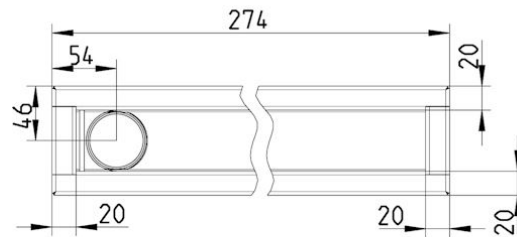

178.030.056.20 baderomsrenne WATERLINE 300

- -Gulv: betong og flis
- -Ingen membran, ramme: rektangulær
- -Utløp: Ø50 mm, vertikal
- -Rustfritt stål: AISI304/EN1.4301

Produktkoder

EAN: 5705499138108
VVS-nummer: 155061003
NRF-nummer: 3394807

Spesifikasjon

Gulv: Betong / flis
Materiale: AISI 304
Materiale (EN): EN 1.4301
Plassering av utløp: Ende
Ramme: Rektangulær
Størrelse: 50x300
Sump: Nei
Type: Renner
Type membran: Ingen membran
Utløpdiameter (mm): 50
Utløpsretning: Vertikal
Vekt (kg): 0,67

Godkjenninger

PL - Hygienic Certificate - All products
RU - 0212321 Drains-21

BLÜCHER®