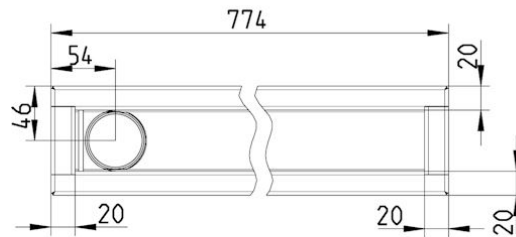

178.080.056.20 baderomsrenne WATERLINE 800

- -Gulv: betong og flis
- -Ingen membran, ramme: rektangulær
- -Utløp: Ø50 mm, vertikal
- -Rustfritt stål: AISI304/EN1.4301

Produktkoder

EAN: 5705499138115
VVS-nummer: 155061008
NRF-nummer: 3394808

Spesifikasjon

Gulv: Betong / flis
Materiale: AISI 304
Materiale (EN): EN 1.4301
Plassering av utløp: Ende
Ramme: Rektangulær
Størrelse: 50x800
Sump: Nei
Type: Renner
Type membran: Ingen membran
Utløpdiameter (mm): 50
Utløpsretning: Vertikal
Vekt (kg): 1,46

Godkjenninger

PL - Hygienic Certificate - All products
RU - 0212321 Drains-21

BLÜCHER®