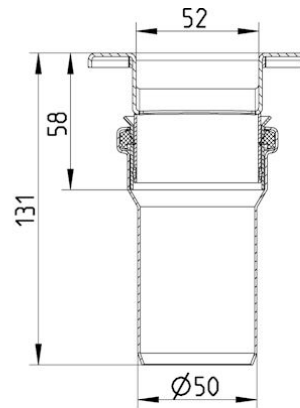

178.080.056.20 baderomsrenne WATERLINE 800

- -Gulv: betong og flis
- -Ingen membran, ramme: rektangulær
- -Utløp: Ø50 mm, vertikal
- -Rustfritt stål: AISI304/EN1.4301

Produktkoder

EAN: 5705499138115
VVS-nummer: 155061008
NRF-nummer: 3394808

Spesifikasjon

Gulv: Betong / flis
Materiale: AISI 304
Materiale (EN): EN 1.4301
Plassering av utløp: Ende
Ramme: Rektangulær
Størrelse: 50x800
Sump: Nei
Type: Renner
Type membran: Ingen membran
Utløpdiameter (mm): 50
Utløpsretning: Vertikal
Vekt (kg): 1,46

Godkjenninger

PL - Hygienic Certificate - All products
RU - 0212321 Drains-21

BLÜCHER®