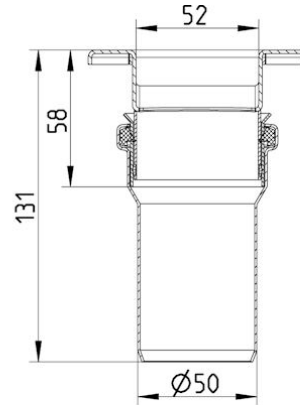

178.100.056.20 baderomsrenne WATERLINE 1000

- -Gulv: betong og flis
- -Ingen membran, ramme: rektangulær
- -Utløp: Ø50 mm, vertikal
- -Rustfritt stål: AISI304/EN1.4301

Produktkoder

EAN: 5705499138139
VVS-nummer: 155061010
NRF-nummer: 3394811

Spesifikasjon

Gulv: Betong / flis
Materiale: AISI 304
Materiale (EN): EN 1.4301
Plassering av utløp: Ende
Ramme: Rektangulær
Størrelse: 50x1000
Sump: Nei
Type: Renner
Type membran: Ingen membran
Utløpdiameter (mm): 50
Utløpsretning: Vertikal
Vekt (kg): 1,78

Godkjenninger

PL - Hygienic Certificate - All products
RU - 0212321 Drains-21

BLÜCHER®