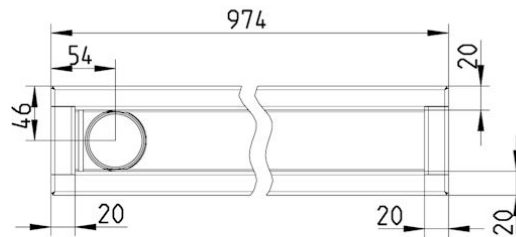

178.100.056.20 baderomsrenne WATERLINE 1000

- -Gulv: betong og flis
- -Ingen membran, ramme: rektangulær
- -Utløp: Ø50 mm, vertikal
- -Rustfritt stål: AISI304/EN1.4301

Produktkoder

EAN: 5705499138139
VVS-nummer: 155061010
NRF-nummer: 3394811

Spesifikasjon

Gulv: Betong / flis
Materiale: AISI 304
Materiale (EN): EN 1.4301
Plassering av utløp: Ende
Ramme: Rektangulær
Størrelse: 50x1000
Sump: Nei
Type: Renner
Type membran: Ingen membran
Utløpdiameter (mm): 50
Utløpsretning: Vertikal
Vekt (kg): 1,78

Godkjenninger

PL - Hygienic Certificate - All products
RU - 0212321 Drains-21

BLÜCHER®