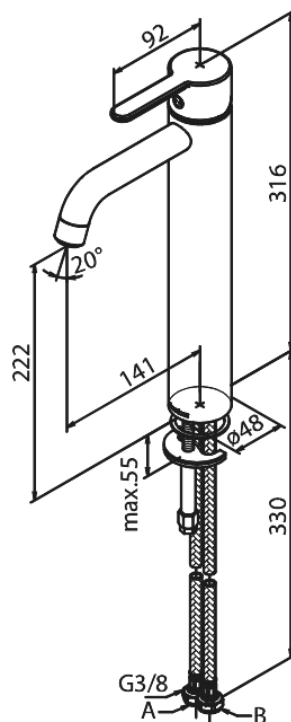

Unikke egenskaber

FM Mattsson Denmark ApS
Hvidkærvej 48, 5250 Odense SV, CVR 56416218

Tlf.: 88 33 00 34 danmark@fmmattssongroup.com

Mere information på damixa.dk

damixa