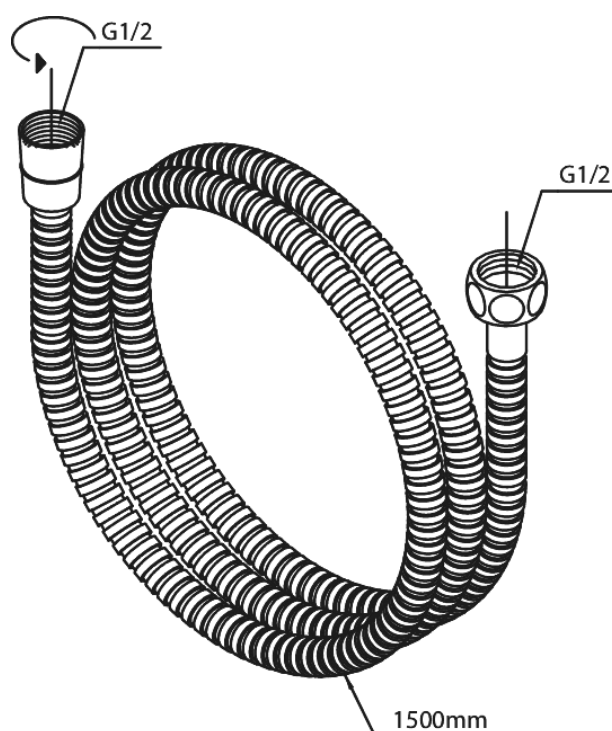

Tilbehør Brus

Metal bruseslange 1500 mm

Artikel nr.: 766525500
Overflade: Børstet grafitgrå PVD
Serie: Tilbehør Brus

VVS Nr.: 738162212
EAN Nr.: 5708516837596

FM Mattsson Denmark ApS
Hvidkærvej 48, 5250 Odense SV, CVR 56416218