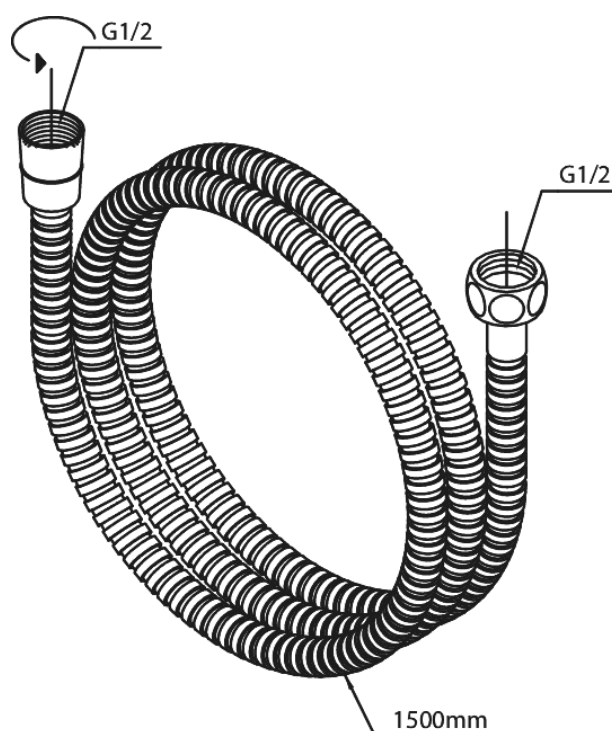

Tilbehør Brus

# Metal bruseslange 1500 mm

**Artikel nr.:** 766527700  
**Overflade:** Poleret messing PVD  
**Serie:** Tilbehør Brus

**VVS Nr.:** 738162285  
**EAN Nr.:** 5708516824435

FM Mattsson Denmark ApS  
Hvidkærvej 48, 5250 Odense SV, CVR 56416218