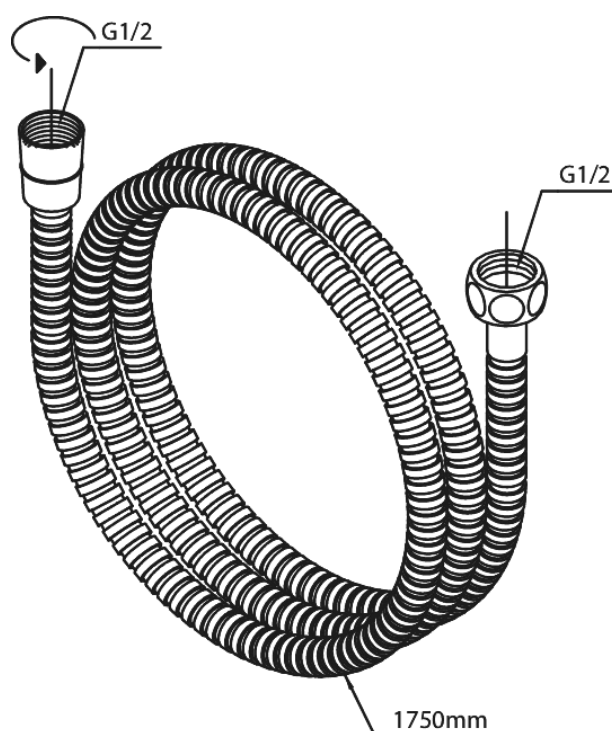

Tilbehør Brus

# Metal bruseslange 1750 mm

**Artikel nr.:** 766535500  
**Overflade:** Børstet grafitgrå PVD  
**Serie:** Tilbehør Brus

**VVS Nr.:** 738163212  
**EAN Nr.:** 5708516837602

FM Mattsson Denmark ApS  
Hvidkærvej 48, 5250 Odense SV, CVR 56416218