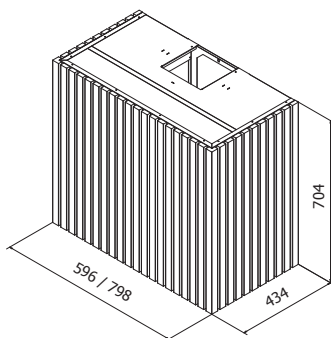

Groove

PRODUKTFOTO

MÅLSATT TEGNING

TEKNISK INFORMASJON

Energiklasse	A++/A+
Kapasitet (m³/t)	191/222/289/435 (B 664)
Lydnivå (dBA)	34/38/44/53 (B 63)
Belysning	LED 2700-5000K
Dimensjon uttak	120/150
Installasjonspakke	125/160
Feste fra underkant	Hettens høyde minus 10 mm
POT-signal	Ja

Best.nr.	Varenavn	Bredde	Overflate
501060	Groove Sense Veggh. 59,6 x 70,4 cm	59,6 cm	Treverk/Valgfri farge
501080	Groove Sense Veggh. 79,8 x 70,4 cm	79,8 cm	Treverk/Valgfri farge

SE MER PÅ NETT:

Scann med mobilen din