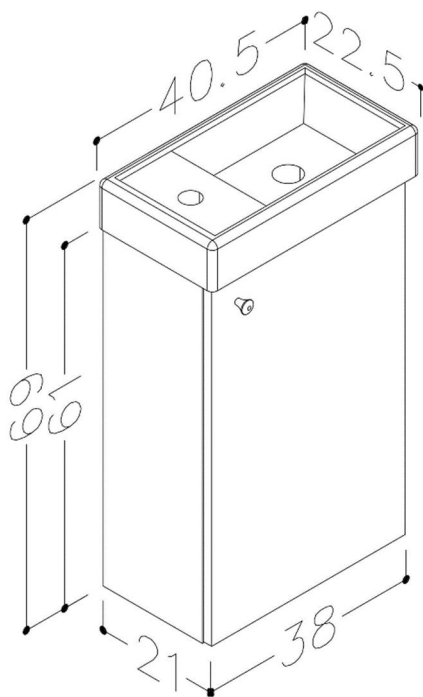

FDV INFORMASJON

Forvaltning – drift – vedlikehold

Art. nr. 320313040

SMALL møbelsett, Taupé

Rengjøringsveiledning:

Moderne baderommøbler består i dag av forskjellige materialer, for design og funksjonsmessig å tilpasse seg markedets behov. For å unngå skader og reklamasjoner skal man både ved bruk av produktene og ved rengjøring av produktene ta visse forholdsregler.