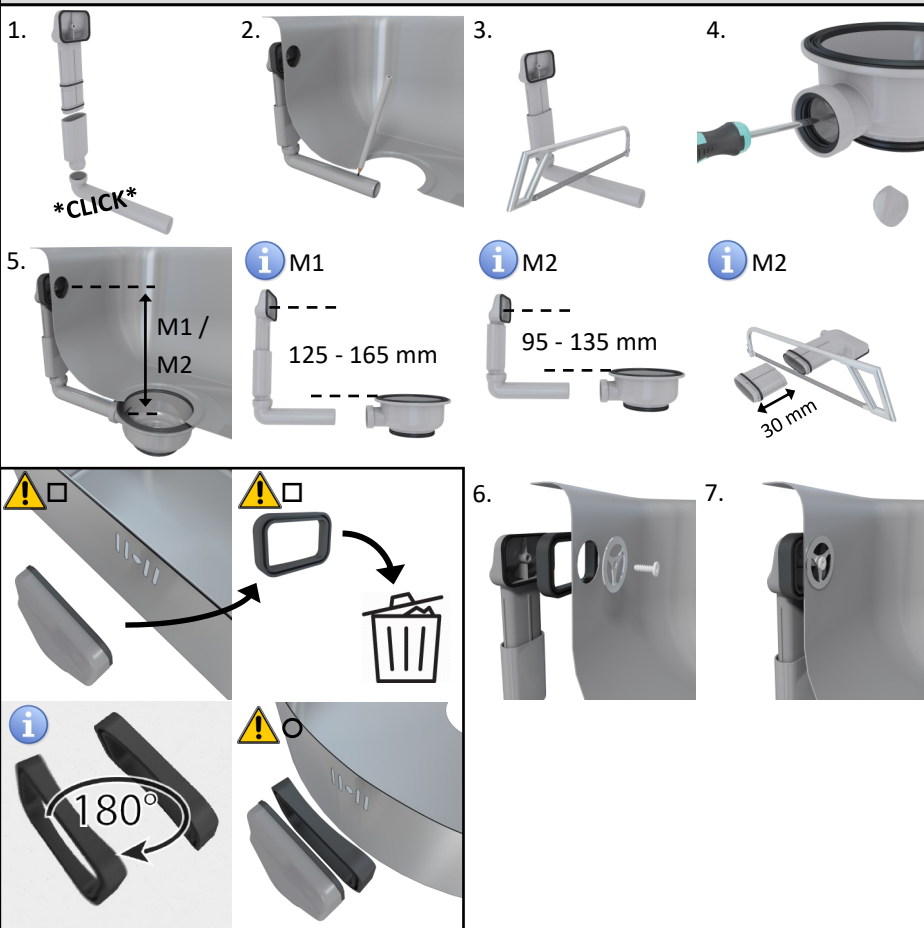

intra Smartloc

783068

42R13902

1.

2.

3.

4.

4.