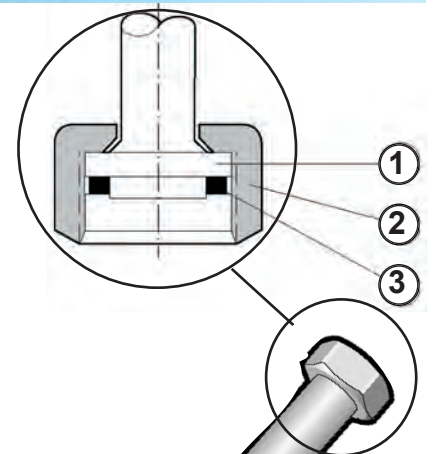

### Kort modell i hvit utførelse

For tilkobling av blandebatterier og den egner seg ypperlig for klosett.

Temp. 95°C  
Trykk 10 bar

1. Rør
2. Mutter
3. Pakning

Glimrende bak klosetter ol.

Fåes i følgende dimensjoner:

Kat.nr.	Lengde	Dim.	NRF-nr.
10582101	30 cm	3/8 x 1/2	930 21 61
10582102	30 cm	1/2 x 1/2	930 21 62
10582131	50 cm	3/8 x 1/2	930 21 81
10582132	50 cm	1/2 x 1/2	930 21 82