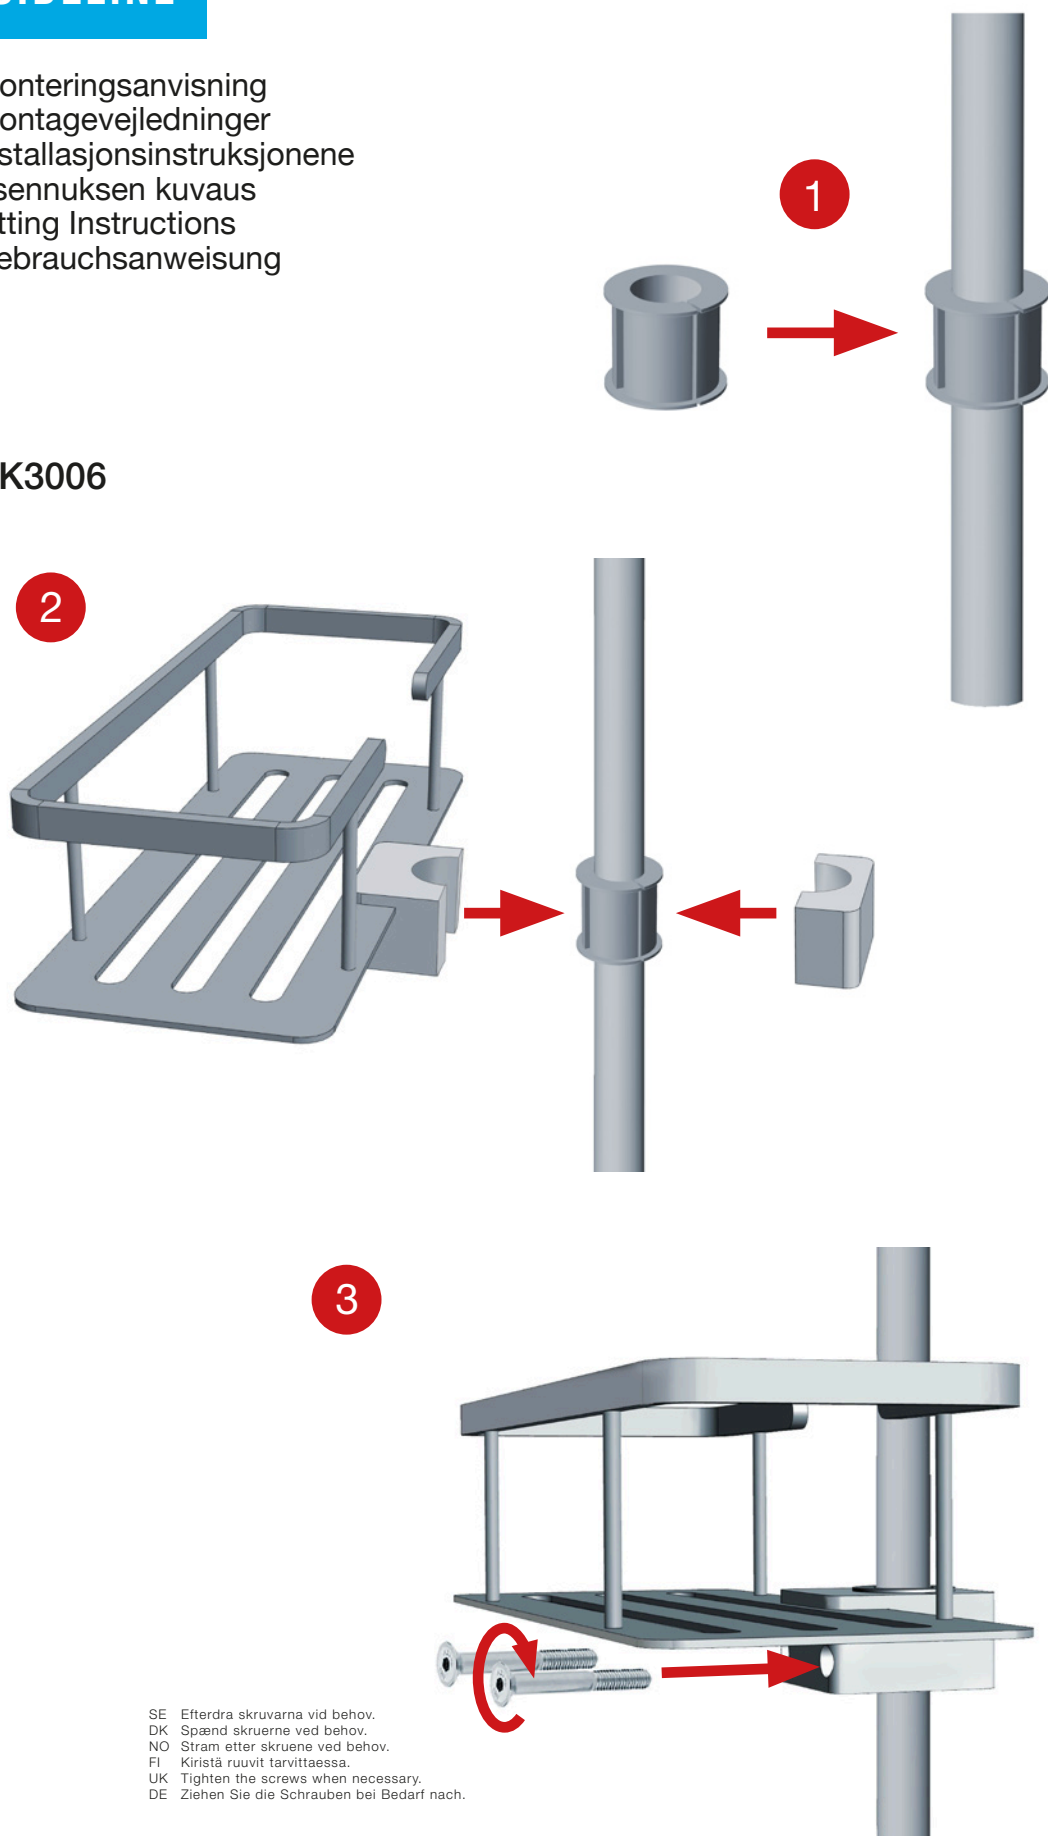

# SIDELINE

Monteringsanvisning  
 Montagevejledninger  
 Installasjonsinstruksjonene  
 Asennuksen kuvaus  
 Fitting Instructions  
 Gebrauchsanweisung

DK3006

SE Efterdra skruvarna vid behov.  
 DK Spænd skruerne ved behov.  
 NO Stram etter skruene ved behov.  
 FI Kiristä ruuvit tarvittaessa.  
 UK Tighten the screws when necessary.  
 DE Ziehen Sie die Schrauben bei Bedarf nach.