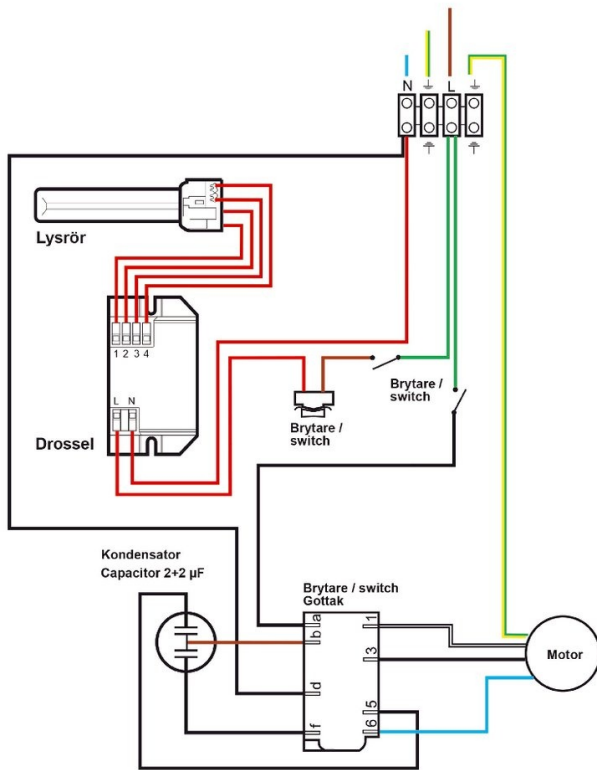

Koblingsskjema