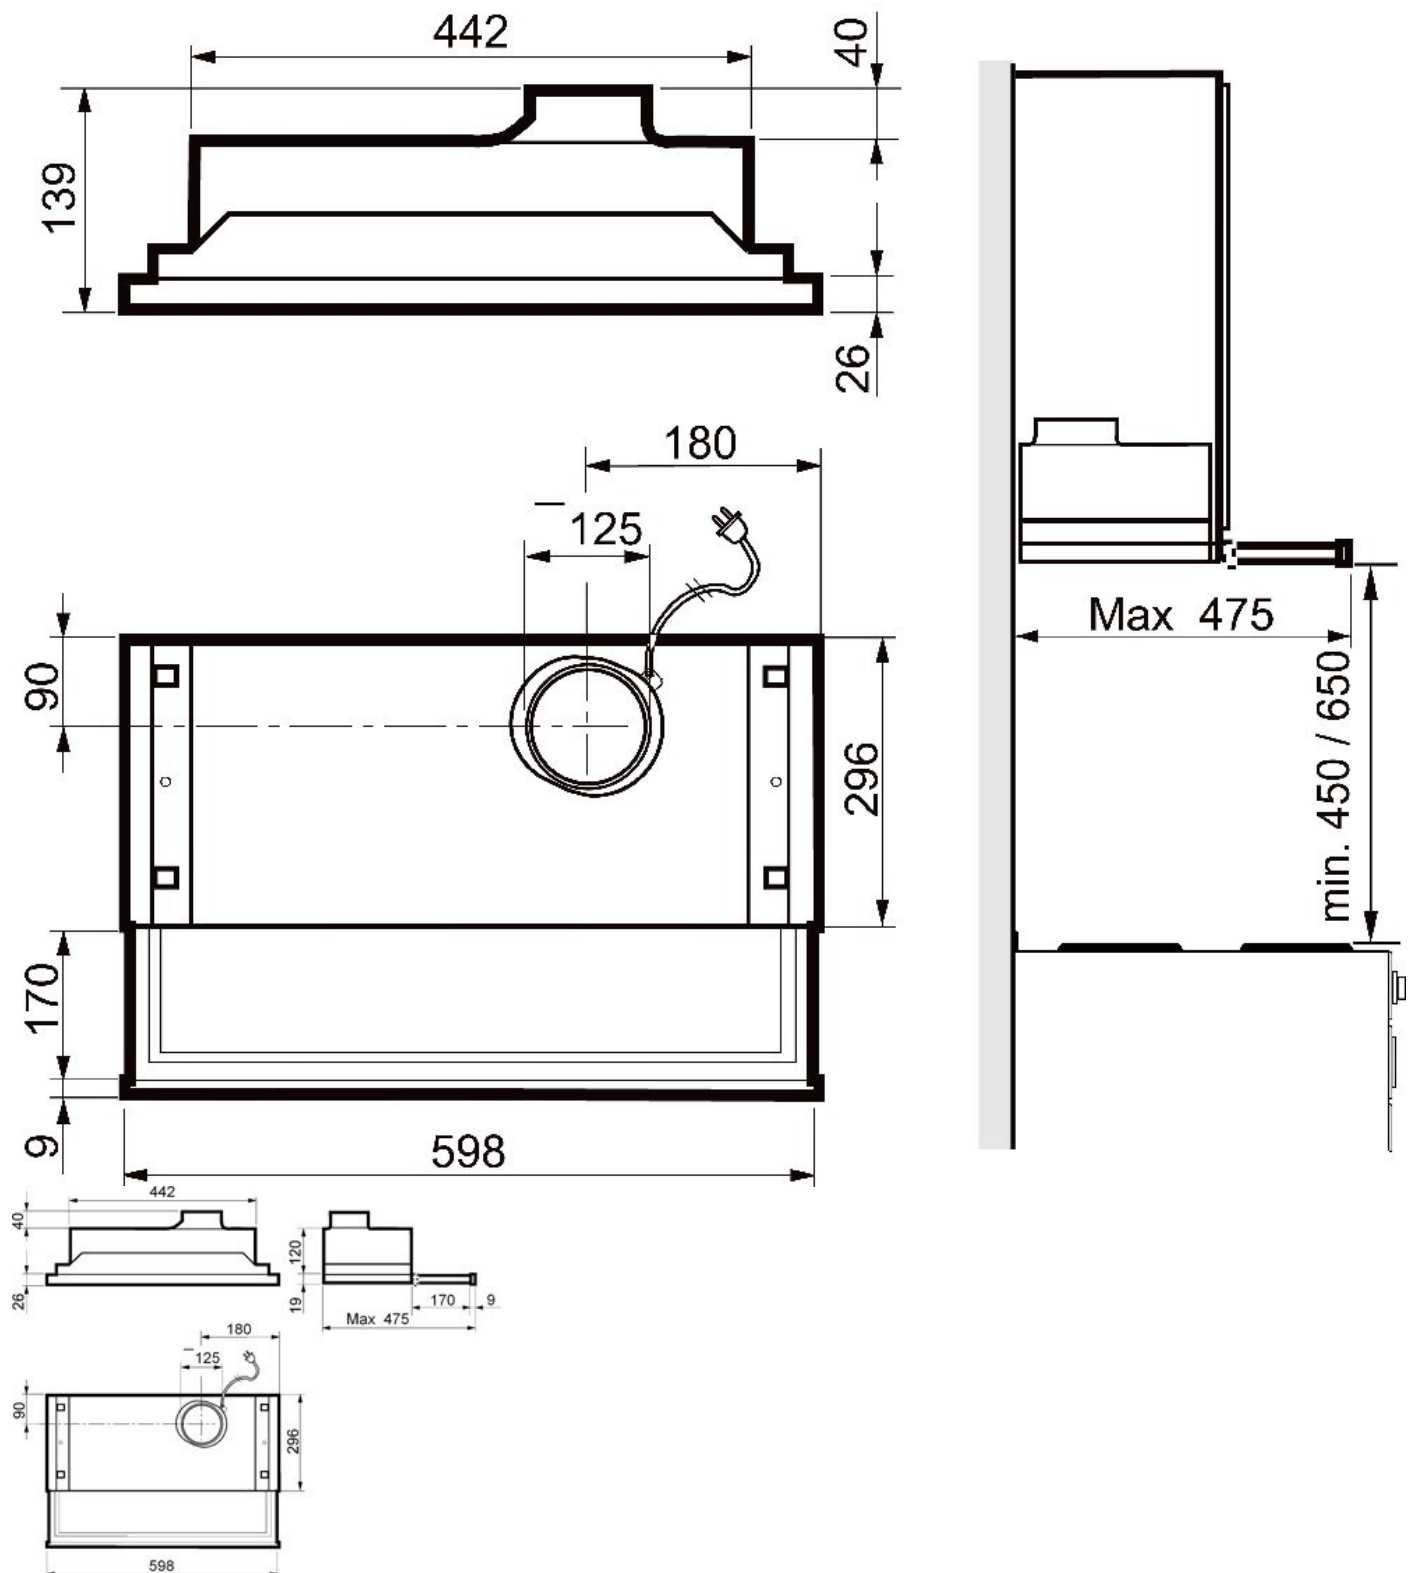

## 420 60 cm, hvit

Kjøkkenheten m/motor, uttrekkbar front og 3-trinns bryter

Artikkelnummer: 12513

Variant: 230V 50Hz

Fleksibel kvalitetsmodell med uttrekkbar front. Godt arbeidslys fra 11 W kompaktlysrør (sokkel G23) og glassplate i uttrekksdelen bidrar til gode arbeidsforhold ved komfyren. I innskjøvet posisjon er kun en hvitlakkert frontlist synlig. Denne kan om ønskelig byttes ut med frontlist i rustfritt stål.

Enkel montasje i skap med min. 315 mm dybde.

### Tekniske parametre

Produkt	
Spenning (nominell)	230 V
Frekvens	50 Hz
Effekt (P1)	70 W
Luftmengde	maks 340 m <sup>3</sup> /h
Trykkområde	0 til 230 Pa
Farge innfatning	
Farge innfatning	Hvit
Dimensjoner og vekt	
Bredde	600 mm
Vekt	10 kg
Tilkoblinger	
Tilkoblingsdiameter Ø	125 mm

## Dimensjon