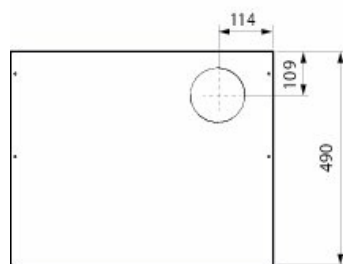

MONOLIT-M 60 cm, hvit

Med motor og 3-trinns bryter. Sidestilt spjeld

Artikkelnummer: 326950

Tekniske parametre

Produkt	
Spenning (nominell)	230 V
Frekvens	50 Hz
Fase	1~
Effekt (P1)	70 W
Farge innfatning	
Farge innfatning	Hvit
Dimensjoner og vekt	
Vekt	8,4 kg
Tilkoblinger	
Tilkoblingsdiameter Ø	125 mm

Dimensjon

Koblingsskjema

Tilbehør

- Kullfilter Monolit (328341)
- Volumkappe Monolit, hvit (328339)

Dokumenter

- SYSTEMAIR_MONOLIT-M_USER_MANUAL.PDF
- MONOLIT-M_WIRING.PDF