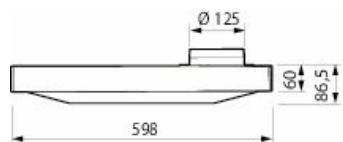

MONOLIT-M 60 cm, hvit

Med motor og 3-trinns bryter. Sidestilt spjeld

Artikkelnummer: 326950

Tekniske parametre

Produkt	
Spenning (nominell)	230 V
Frekvens	50 Hz
Fase	1~
Effekt (P1)	70 W
Farge innfatning	
Farge innfatning	Hvit
Dimensjoner og vekt	
Vekt	8,4 kg
Tilkoblinger	
Tilkoblingsdiameter Ø	125 mm

Dimensjon

Koblingsskjema

Tilbehør

- Kullfilter Monolit (328341)
- Volumkappe Monolit, hvit (328339)

Dokumenter

- SYSTEMAIR_MONOLIT-M_USER_MANUAL.PDF
- MONOLIT-M_WIRING.PDF