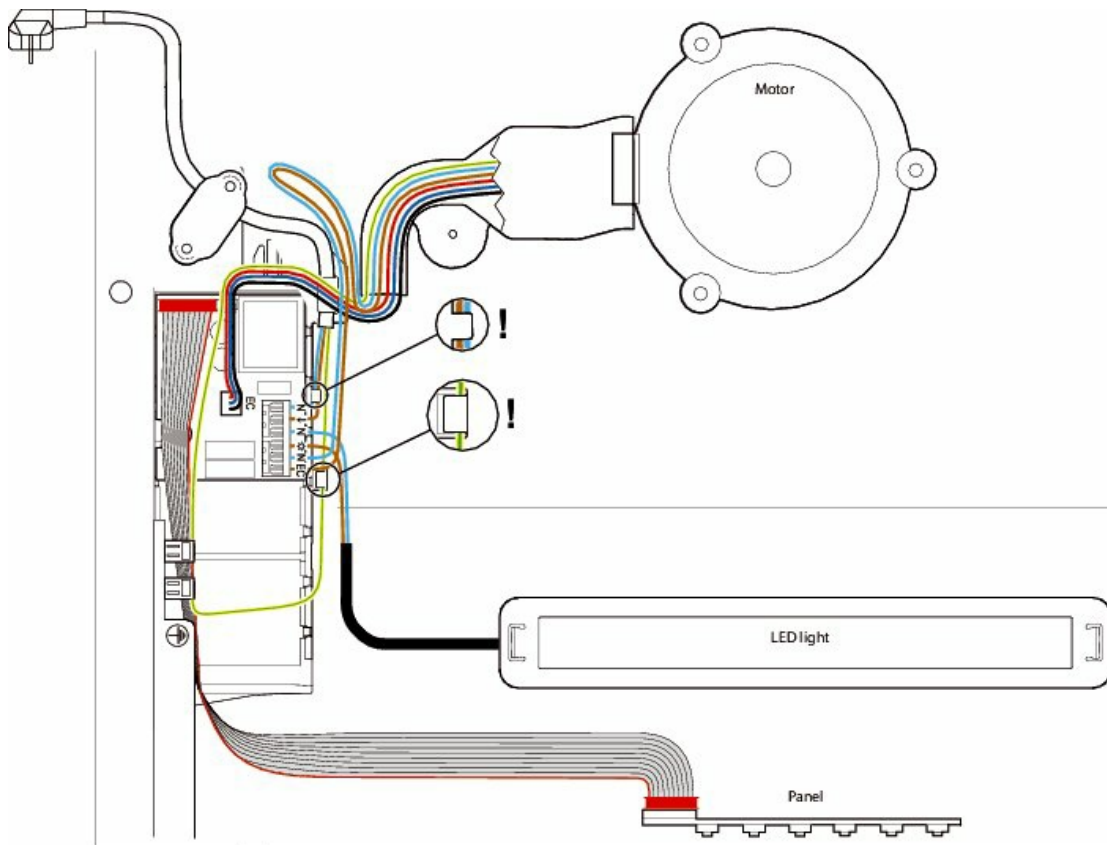

MONOLIT-M 60 cm, hvit

Med motor og 3-trinns bryter. Sidestilt spjeld

Artikkelnummer: 326950

Tekniske parametre

Produkt	
Spenning (nominell)	230 V
Frekvens	50 Hz
Fase	1~
Effekt (P1)	70 W
Farge innfatning	
Farge innfatning	Hvit
Dimensjoner og vekt	
Vekt	8,4 kg
Tilkoblinger	
Tilkoblingsdiameter Ø	125 mm

Dimensjon

Koblingsskjema

Tilbehør

- Kullfilter Monolit (328341)
- Volumkappe Monolit, hvit (328339)

Dokumenter

- SYSTEMAIR_MONOLIT-M_USER_MANUAL.PDF
- MONOLIT-M_WIRING.PDF