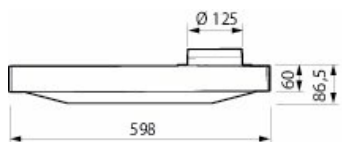

MONOLIT-M 60 cm, stål

Med motor og 3-trinns bryter. Sidestilt spjeld

Artikkelnummer: 326951

Tekniske parametre

Produkt	
Spenning (nominell)	230 V
Frekvens	50 Hz
Fase	1~
Effekt (P1)	70 W

Farge innfatning	
Farge innfatning	Rustfritt stål

Dimensjoner og vekt	
Vekt	8,4 kg

Tilkoblinger	
Tilkoblingsdiameter Ø	125 mm

Dimensjon

Koblingsskjema

Tilbehør

- Kullfilter Monolit (328341)
- Volumkappe Monolit, stål (328340)

Dokumenter

- SYSTEMAIR_MONOLIT-M_USER_MANUAL.PDF
- MONOLIT-M_WIRING.PDF