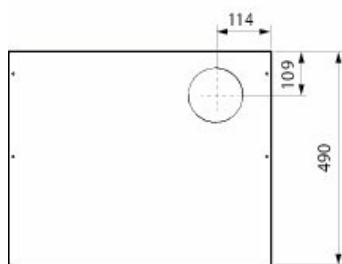

MONOLIT-M 60 cm, stål

Med motor og 3-trinns bryter. Sidestilt spjeld

Artikkelnummer: 326951

Tekniske parametre

Produkt	
Spenning (nominell)	230 V
Frekvens	50 Hz
Fase	1~
Effekt (P1)	70 W

Farge innfatning	
Farge innfatning	Rustfritt stål

Dimensjoner og vekt	
Vekt	8,4 kg

Tilkoblinger	
Tilkoblingsdiameter Ø	125 mm

Dimensjon

Koblingsskjema

Tilbehør

- Kullfilter Monolit (328341)
- Volumkappe Monolit, stål (328340)

Dokumenter

- SYSTEMAIR_MONOLIT-M_USER_MANUAL.PDF
- MONOLIT-M_WIRING.PDF