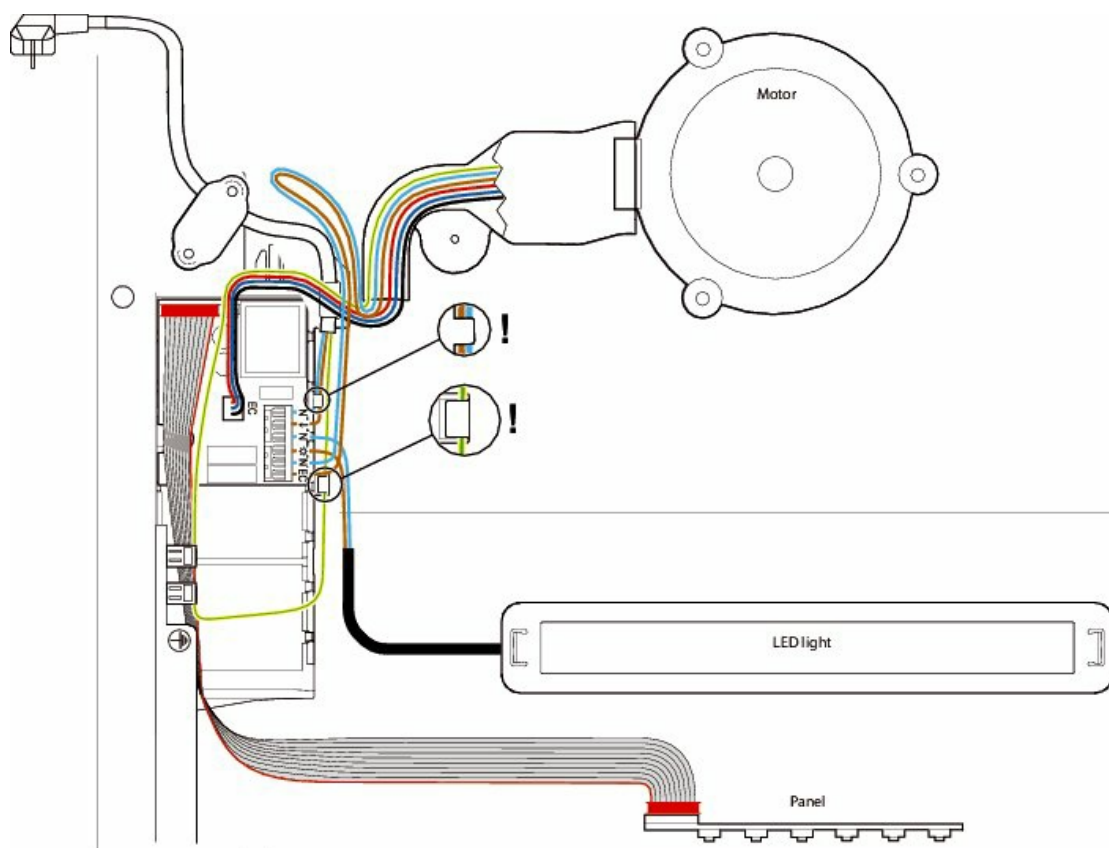

MONOLIT-M 60 cm, stål

Med motor og 3-trinns bryter. Sidestilt spjeld

Artikkelnummer: 326951

Tekniske parametre

Produkt	
Spenning (nominell)	230 V
Frekvens	50 Hz
Fase	1~
Effekt (P1)	70 W

Farge innfatning	
Farge innfatning	Rustfritt stål

Dimensjoner og vekt	
Vekt	8,4 kg

Tilkoblinger	
Tilkoblingsdiameter Ø	125 mm

Dimensjon

Koblingsskjema

Tilbehør

- Kullfilter Monolit (328341)
- Volumkappe Monolit, stål (328340)

Dokumenter

- SYSTEMAIR_MONOLIT-M_USER_MANUAL.PDF
- MONOLIT-M_WIRING.PDF