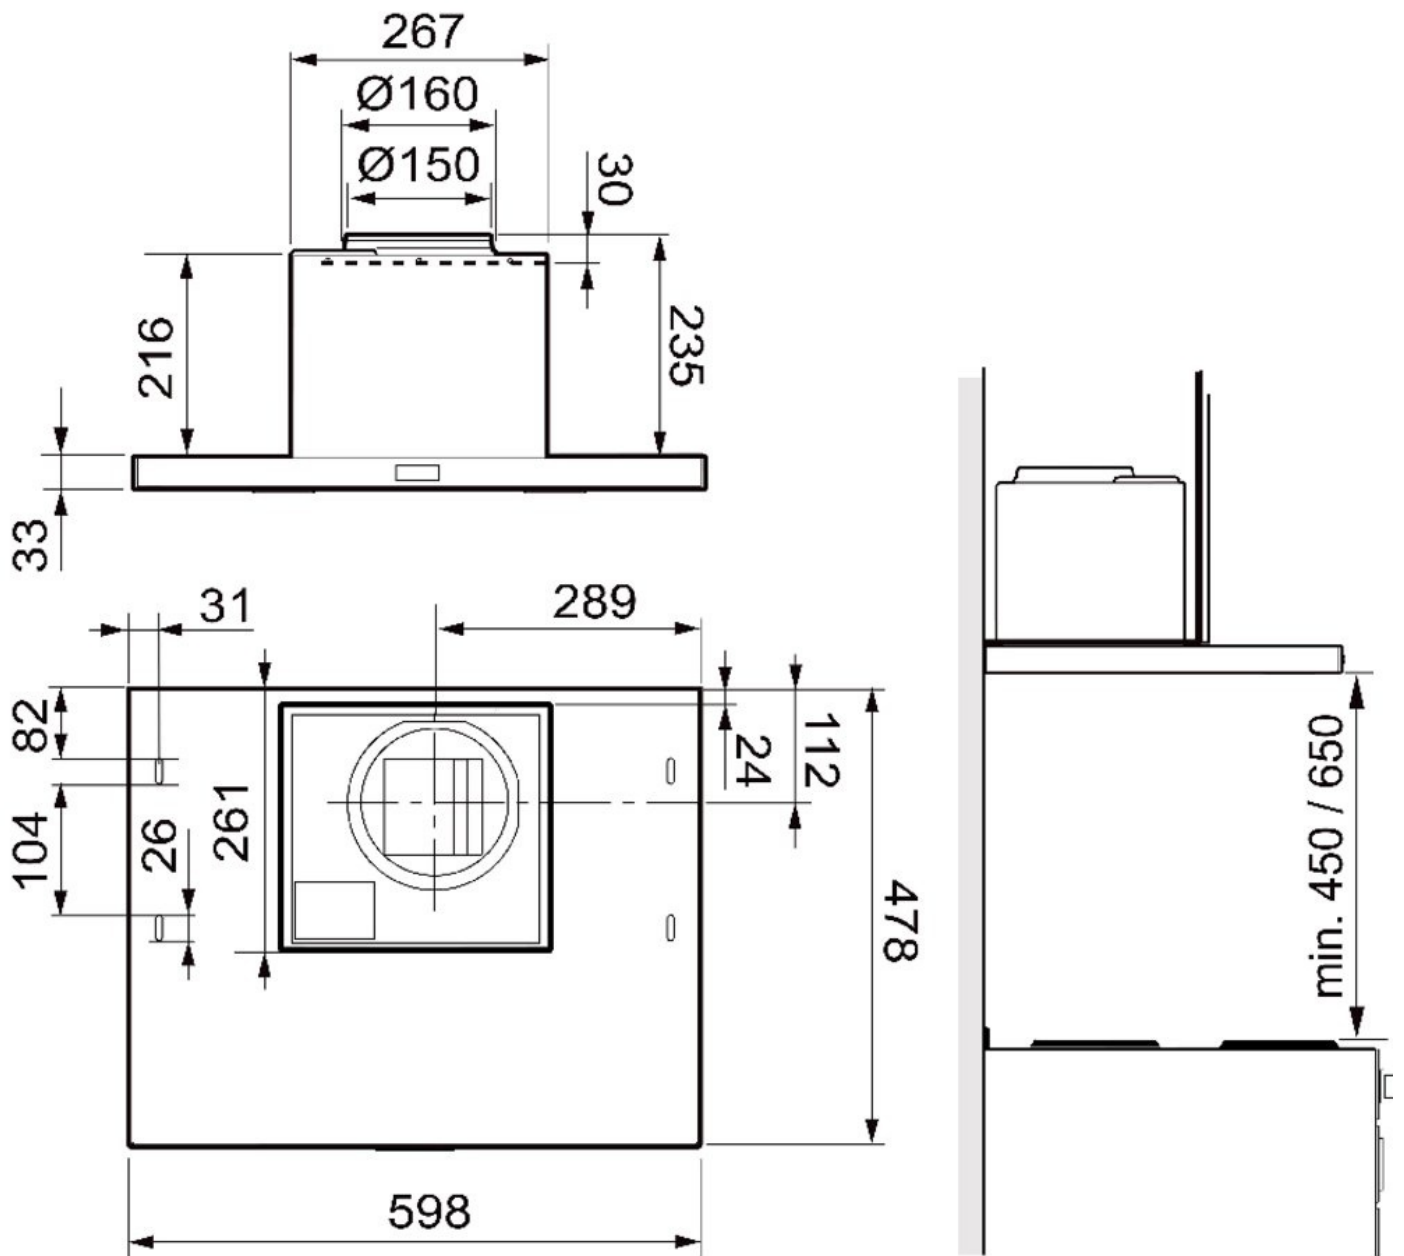

602-10/B 60 cm, hvit

Kjøkkenhette med timer og potensialfritt signal

Artikkelnummer: 47561

Variant: Standard

Moderne kjøkkenhette for montering under eller mellom overskap. Designhetten, som har en kun 33 mm høy frontlist, er beregnet på tilkobling til Villavent-aggregat som har by-pass kanal for dette formålet (dvs. modeller med betegnelse som inneholder .../B). Kjøkkenhetten kan også benyttes sammen med felles avtrekksvifte for flere leiligheter (sentralavtrekk).

Tekniske parametre

Farge innfatning

Farge innfatning

Hvit

Dimensjoner og vekt

Vekt

12,3 kg

Dimensjon