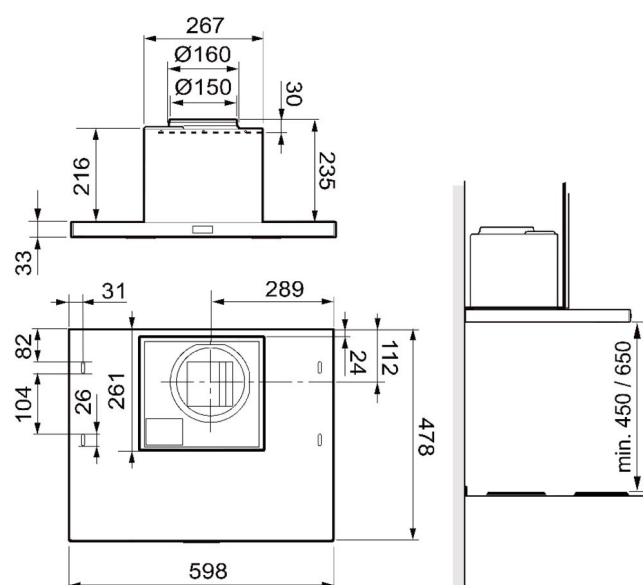

602-10/B 60 cm, stål

Artikkelnummer: 47562

Variant : Standard

Beskrivelse

Moderne kjøkkenhette for montering under eller mellom overskap. Designhetten, som har en kun 33 mm høy frontlist, er beregnet på tilkobling til Villavent-aggregat som har by-pass kanal for dette formålet (dvs. modeller med betegnelse som inneholder .../B). Kjøkkenhetten kan også benyttes sammen med felles avtrekksvifte for flere leiligheter (sentralavtrekk).

Finn flere detaljer i vår online katalog

Tekniske parametre

Farge innfatning	
Farge innfatning	Rustfritt stål
Dimensjoner og vekt	
Vekt	12,3 kg

Dimensjon

Dokumenter

125904_Operating_Instructions_602-10_Systemair