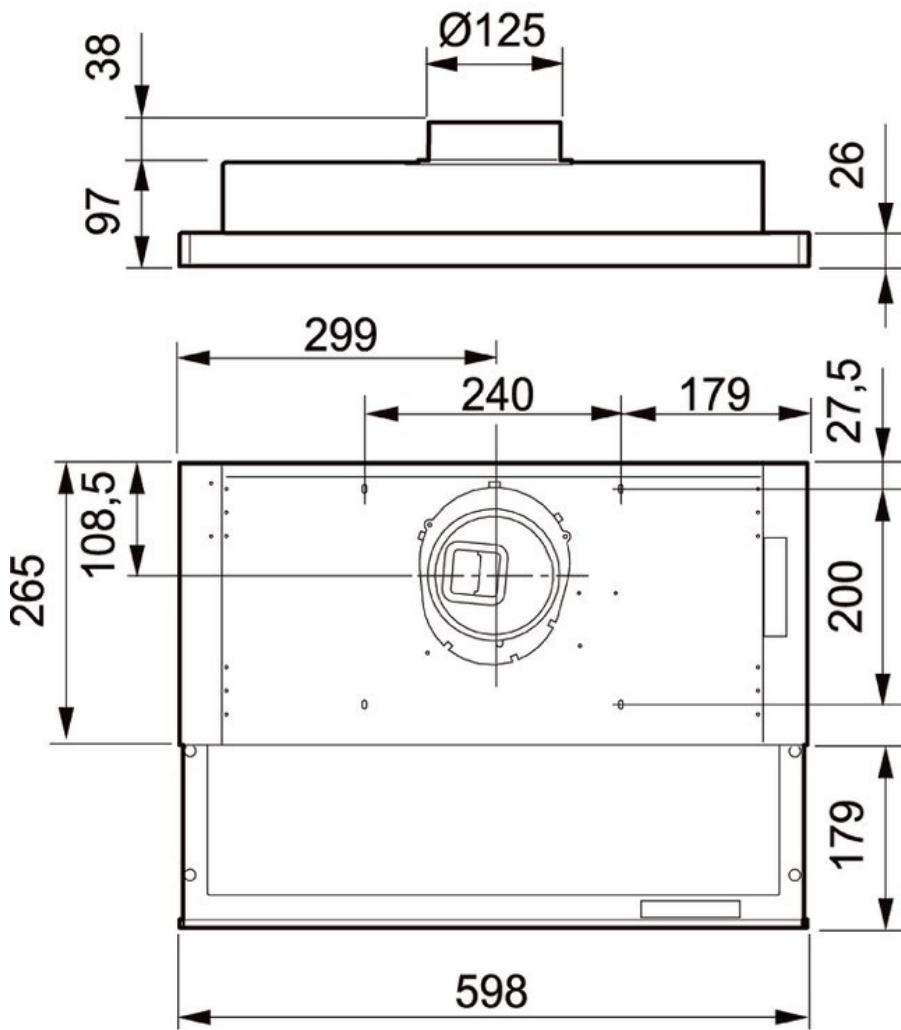

Tekniske parametre

Farge innfatning

Farge innfatning

Hvit

Dimensjoner og vekt

Bredde

600 mm

Vekt

8 kg

Dimensjon

Koblingsskjema

Dokumenter

- [126187 Bruksanv 392-16 Systemair.pdf](#)