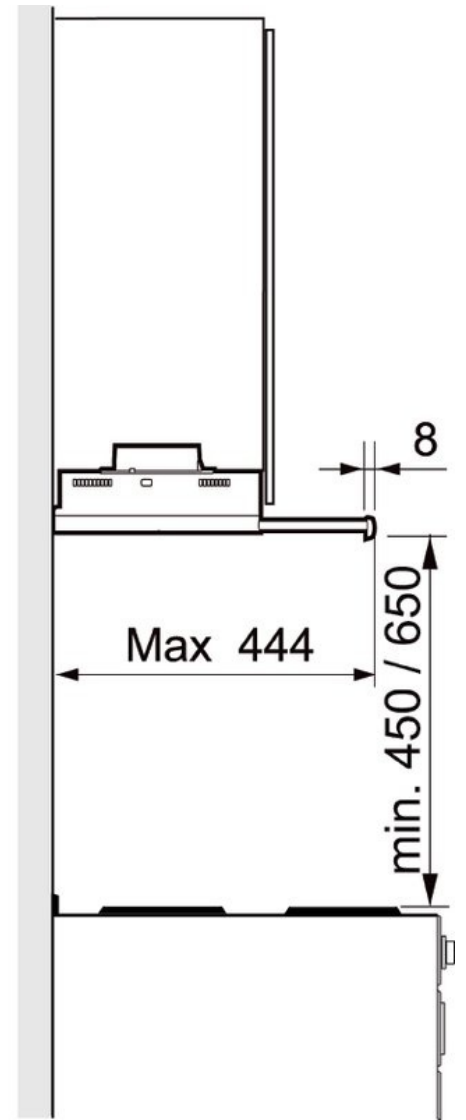

392-16/2 60 cm, hvit

Kjøkkenhette med trafo for regulering av ekstern AC-vifte

Artikkelnummer: 77266

Variant: Standard

Slim-line kvalitetsmodell med elektronisk regulering, LED-belysning og motorstyrt spjeld - beregnet på bruk sammen med separat Villavent avtrekksvifte.

Tekniske parametre

Farge innfatning

Farge innfatning

Hvit

Dimensjoner og vekt

Bredde

600 mm

Vekt

8 kg

Dimensjon

Koblingsskjema

Dokumenter

- [126187 Bruksanv 392-16 Systemair.pdf](#)