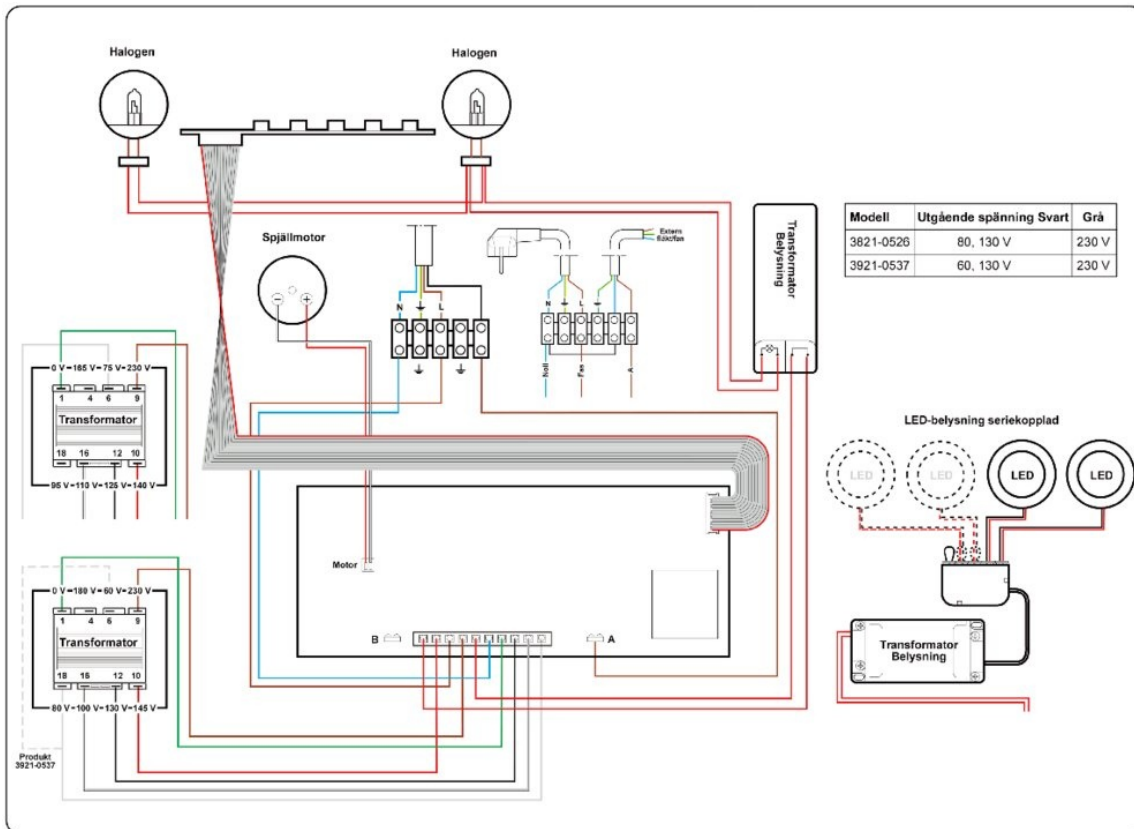

Fettfilter i aluminium kan tas ut med enkelt håndgrep for rengjøring i varmt såpevann eller i oppvaskmaskin. En patentert, regulerbar spjeldløsning med måleuttak gir mulighet for innstilling av luftmengde ved normalventilasjon. Kjøkkenheten er utstyrt med trafo for regulering av luftmengde (viftehastighet). Betjeningspanel for regulering av spjeld, luftmengde og belysning er innfelt i den uttrekkbare delens overside.

Tekniske parametre

Farge innfatning

Farge innfatning

Hvit

Dimensjoner og vekt

Bredde

600 mm

Vekt

8 kg

Dimensjon

Koblingsskjema

Dokumenter

- [126187 Bruksanv 392-16 Systemair.pdf](#)