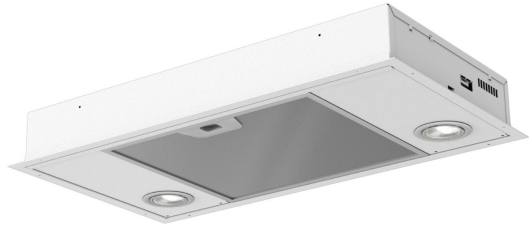

## 382-10/B 60 cm, hvit

Kjøkkenhette med timer og potensialfritt signal

Artikkelnummer: 78172

Variant: Standard

Kvalitetsmodell beregnet for innbygging i fritthengende eller veggmonterte spesialhetter. En fleksibel modell med elektronisk regulering, LED-belysning og motorstyrt spjeld - beregnet på bruk sammen Villavent ventilasjonsaggregat med bypass-kanal for tilkobling av komfyrvavtrekk, samt til sentralavtrekksvifte for flere leiligheter.

Kompakt modell med små yttermål og god LED-belysning. Fettfilter i aluminium kan tas ut med enkelt håndgrep for rengjøring i varmt såpevann eller i oppvaskmaskin. En patentert, regulerbar spjeldløsning med måleuttak gir mulighet for innstilling av luftmengde ved normalventilasjon (når hetten benyttes sammen med sentralavtrekksvifte for flere leiligheter). Kjøkkenheten er utstyrt med trafo for regulering av luftmengde (viftehastighet). Betjeningspanel for regulering av spjeld, luftmengde og belysning er innfelt i hettens underside. Ved åpning av spjeldet sendes samtidig signal om forsert kapasitet til ventilasjonsaggregatet.

### Tekniske parametre

Farge innfatning	
Farge innfatning	Hvit

Dimensjoner og vekt	
Bredde	600 mm
Vekt	4,3 kg