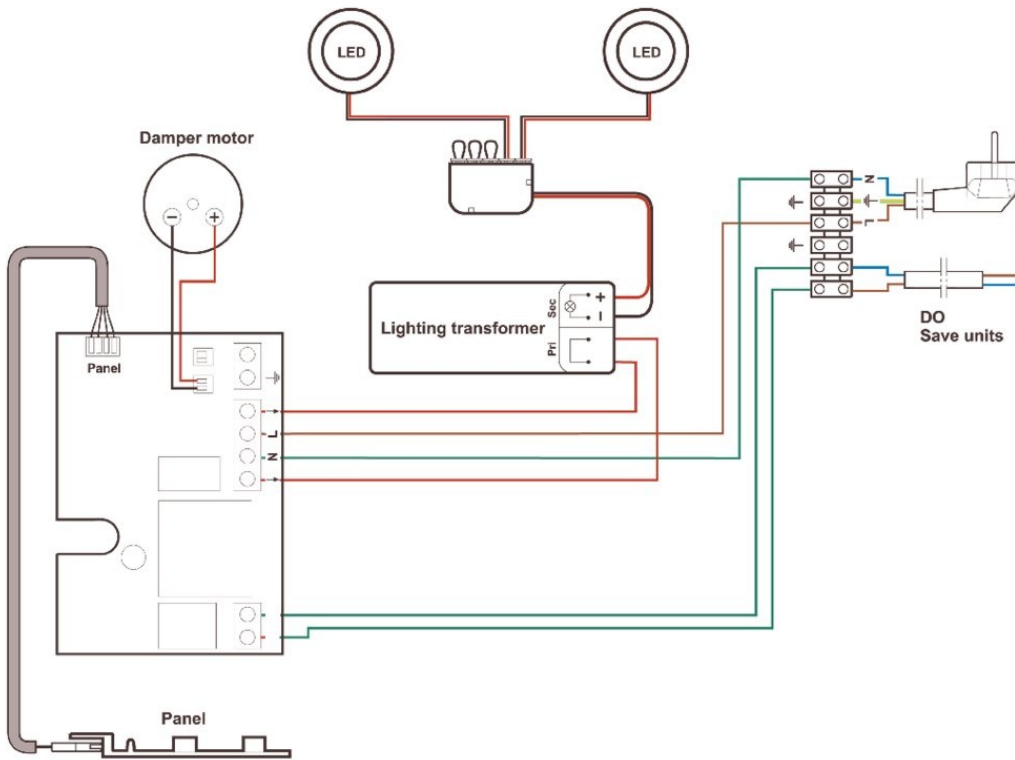

Koblingskjema

Wiring diagram 392-12