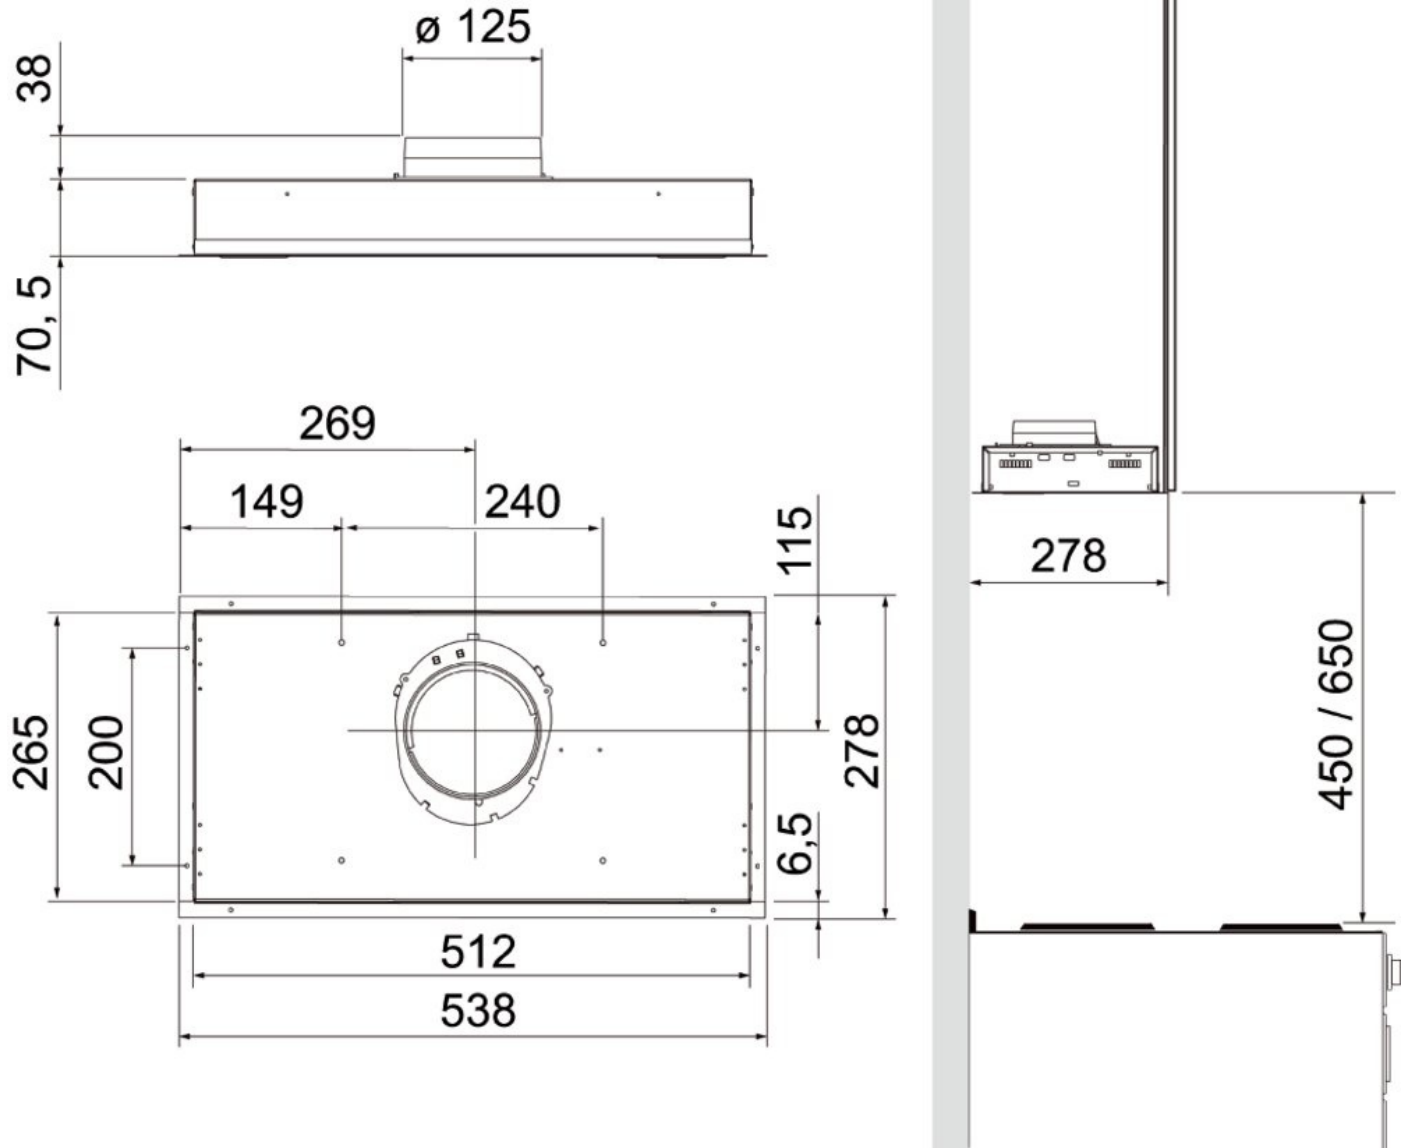

### Tekniske parametre

Farge innfatning	
Farge innfatning	Hvit

Dimensjoner og vekt	
Bredde	600 mm
Vekt	4,3 kg

## Dimensjon