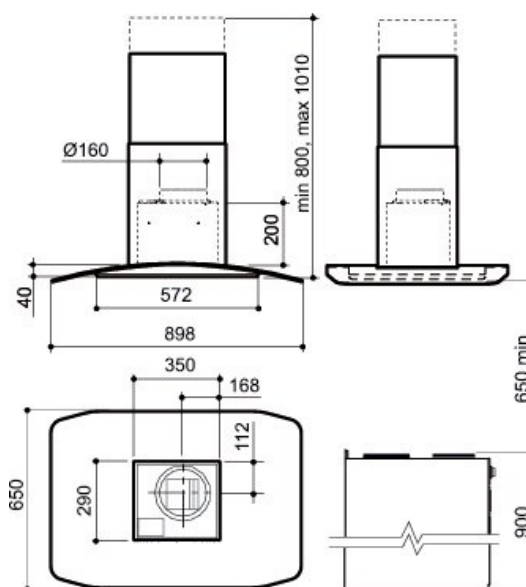

## 772-10/B OPAL 90 cm, stål

Artikkelnummer: 78972

Variant : Standard

### Tekniske parametre

Farge innfatning	
Farge innfatning	Rustfritt stål
Dimensjoner og vekt	
Bredde	900 mm
Vekt	31,1 kg

### Dimensjon