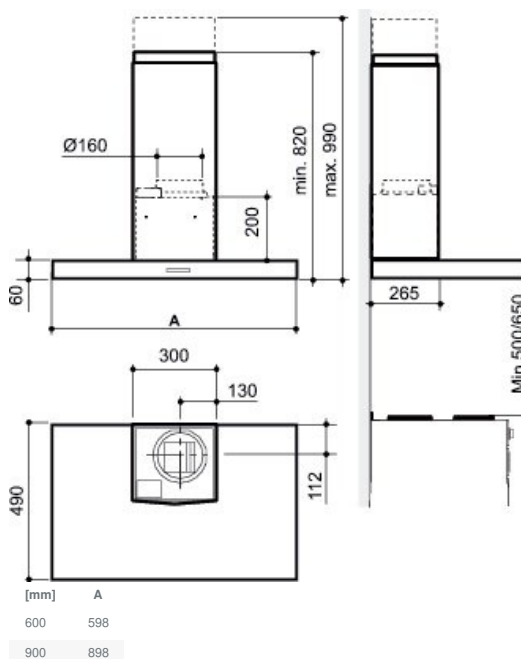

Dimensjon

Dokumenter

126184_MANUAL_782-10_SYSTEMAIR.PDF
Declaration of Conformity 760, 770, 780, 790.pdf
WIRING_OPAL_STIL_TENDER_2_LAMPS.PDF