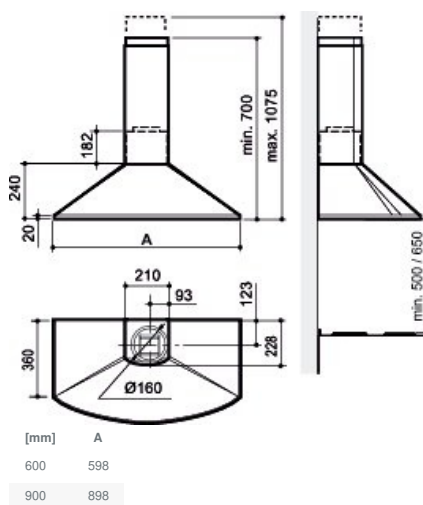

Dimensjon

Dokumenter

126181_MANUAL_722-10_TENDER_SYSTEMAIR.PDF

Declaration of Conformity 720, 721, 722, 724.pdf

WIRING_OPAL_STIL_TENDER_2_LAMPS.PDF