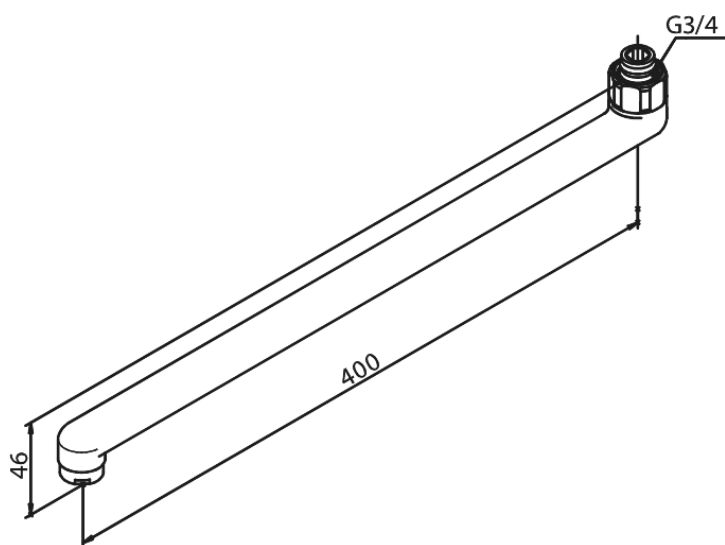

# Swivel Spout 400 mm

**Article no.:** 480940000  
**Finish:** Chrome  
**Series:** Bathroom Accessories

**EAN no.:** 5708516368632

FM Mattsson Denmark ApS  
Hvidkærvej 48, 5250 Odense SV, DK-56416218

+45 88 33 00 34 [damixa-international@fmmattssongroup.com](mailto:damixa-international@fmmattssongroup.com)