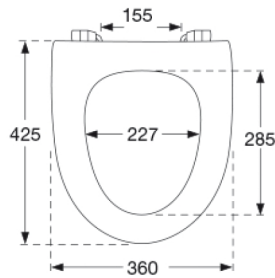

### Beskrivelse

PRESSALIT toiletsæde med låg, model "Sign", art. nr. 554 af gennemfarvet hærdeplast inkl. BD1 fast beslag i rustfrit stål

- centerafstand: 155 mm
- belastning - ringsæde 240 kg
- 10 års garanti

2,982 kg

**Mål pr. kolli**

469x401x348 mm

**Vægt pr. kolli**

14,91 kg

**Antal pr. kolli**

5

**Kolli pr. palle**