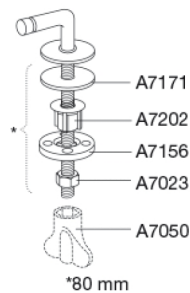

### Beskrivelse

PRESSALIT toiletsæde med låg, model "Sign", art. nr. 554 af gennemfarvet hærdeplast inkl. BD1 fast beslag i rustfrit stål

- centerafstand: 155 mm
- belastning - ringsæde 240 kg
- 10 års garanti