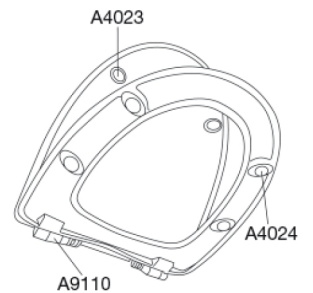

## Pressalit Sign 554 Standard toiletsæde, inkl. fast beslag i rustfrit stål

### Varenummer

554000-BD1999  
VVS: 614983000  
NRF: 6190005  
RSK: 7904460  
EAN: 5708590271224

Pressalit Sign - når velvære, funktionalitet og individualitet går op i en højere enhed. Toiletsædets bløde afrundede kanter og lågets buede flade gør Pressalit Sign til en fryd for øjet.

### Beskrivelse

PRESSALIT toiletsæde med låg, model "Sign", art. nr. 554 af gennemfarvet hærdeplast inkl. BD1 fast beslag i rustfrit stål

- centerafstand: 155 mm
- belastning - ringsæde 240 kg
- 10 års garanti