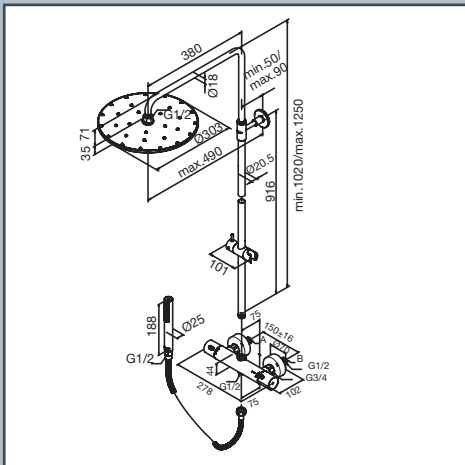

## FDV informasjon

57912

Eliza dusjsett med termostatkran og takdusj

Produktene er CE godkjent ihht. gjeldende forskrifter og sikkerhetskrav som gjelder i EØS

damixa™