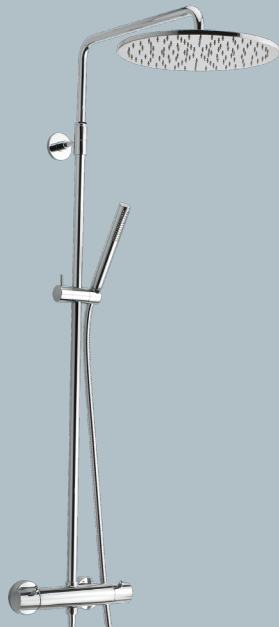

## FDV informasjon

57912

Eliza dusjsett med termostatkran og takdusj

Produktene er CE godkjent ihht. gjeldende forskrifter og sikkerhetskrav som gjelder i EØS

damixa™