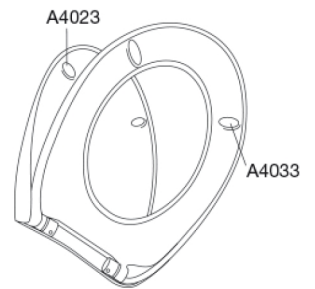

Farve

Hvid

Beskrivelse

PRESSALIT toiletsæde med låg, model "Scandinavia PLUS", art. 758 af gennemfarvet hærdeplast med indbygget soft close inkl. D04 universalbeslag i rustfrit stål til lift-off.

- afmontering af sæde/låg letter rengøringen
- centerafstand: 135 - 210 mm
- belastning - ringsæde 240 kg
- anvendelig på universelle toiletter
- 10 års garanti

Designtype

Sandwich

Designer

Pressalit

Design-år

2012

Pressalit Scandinavia PLUS 758
Toiletsæde med soft close og lift-off inkl. beslag i rustfrit stål

Materialer	<p>TOILETSÆDE: Materialet er gennemfarvet hærdeplast (UF A 10 = Ureaformaldehyd) uden indhold af miljøfarlige stoffer. UF-plast består af 67% ureaformaldehydharpiks, 28% cellulose samt 5% mineraler, pigmenter, smøremiddel og fugtindhold. Råvaren fra leverandøren indeholder maksimalt 0,03% fri formaldehyd og efter udhærdning endnu mindre.</p> <p>BUFFERE: EVA (copolymer af ethylen og vinylacetat).</p> <p>DÆMPERSÆT (kun relevant for toiletsæder med soft close): Hydraulisk dæmper med dæmperhus i rustfrit stål og plastdele i termoplast.</p> <p>BESLAG: Rustfrit stål type W. nr. 1.4301/M og termoplast.</p>
Produktkapacitet	Belastning - ringsæde 240 kg
Vægt	3,047 kg
Mål pr. stk. (emballeret)	488x388x70 mm
Vægt emballeret	3,511 kg
Mål pr. kolli	500x400x368 mm
Vægt pr. kolli	17,555 kg
Antal pr. kolli	5
Kolli pr. palle	12
Antal pr. palle	60
Rengøring	Benyt et mildt sæbeholdigt rengøringsmiddel til rengøring af wc-sædet. Vær sikker på, at der ikke efterlades noget fugt på sæde og beslag. Tør derfor både sæde og beslag af med en blød og tør klud. Wc-rens og andre klorholdige, slibende eller ætsende rengøringsmidler bør ikke komme i kontakt med sæde og beslag, da det kan medføre beskadigelse eller flyverust. Derfor bør sædet være slået op, indtil al wc-rens er skyllet væk.