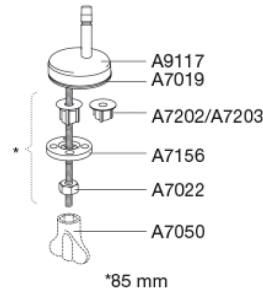

Farve

Hvid

Beskrivelse

PRESSALIT toiletsæde med låg, model "Scandinavia PLUS", art. 758 af gennemfarvet hærdeplast med indbygget soft close inkl. D04 universalbeslag i rustfrit stål til lift-off.

- afmontering af sæde/låg letter rengøringen
- centerafstand: 135 - 210 mm
- belastning - ringsæde 240 kg
- anvendelig på universelle toiletter
- 10 års garanti

Designtype

Sandwich

Designer

Pressalit

Design-år

2012

Pressalit Scandinavia PLUS 758
Toiletsæde med soft close og lift-off inkl. beslag i rustfrit stål

Materialer	<p>TOILETSÆDE: Materialet er gennemfarvet hærdeplast (UF A 10 = Ureaformaldehyd) uden indhold af miljøfarlige stoffer. UF-plast består af 67% ureaformaldehydharpiks, 28% cellulose samt 5% mineraler, pigmenter, smøremiddel og fugtindhold. Råvaren fra leverandøren indeholder maksimalt 0,03% fri formaldehyd og efter udhærdning endnu mindre.</p> <p>BUFFERE: EVA (copolymer af ethylen og vinylacetat).</p> <p>DÆMPERSÆT (kun relevant for toiletsæder med soft close): Hydraulisk dæmper med dæmperhus i rustfrit stål og plastdele i termoplast.</p> <p>BESLAG: Rustfrit stål type W. nr. 1.4301/M og termoplast.</p>
Produktkapacitet	Belastning - ringsæde 240 kg
Vægt	3,047 kg
Mål pr. stk. (emballeret)	488x388x70 mm
Vægt emballeret	3,511 kg
Mål pr. kolli	500x400x368 mm
Vægt pr. kolli	17,555 kg
Antal pr. kolli	5
Kolli pr. palle	12
Antal pr. palle	60
Rengøring	Benyt et mildt sæbeholdigt rengøringsmiddel til rengøring af wc-sædet. Vær sikker på, at der ikke efterlades noget fugt på sæde og beslag. Tør derfor både sæde og beslag af med en blød og tør klud. Wc-rens og andre klorholdige, slibende eller ætsende rengøringsmidler bør ikke komme i kontakt med sæde og beslag, da det kan medføre beskadigelse eller flyverust. Derfor bør sædet være slået op, indtil al wc-rens er skyllet væk.