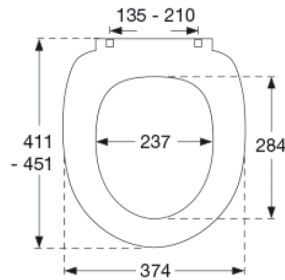

Farve

Hvid

Beskrivelse

PRESSALIT toiletsæde med låg, model "Scandinavia PLUS", art. 758 af gennemfarvet hærdeplast med indbygget soft close inkl. D04 universalbeslag i rustfrit stål til lift-off.

- afmontering af sæde/låg letter rengøringen
- centerafstand: 135 - 210 mm
- belastning - ringsæde 240 kg
- anvendelig på universelle toiletter
- 10 års garanti