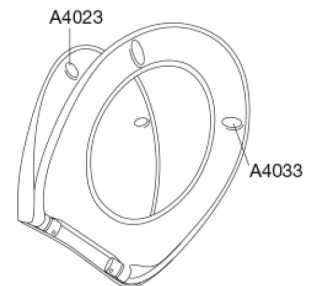

PRESSALIT®

Pressalit Scandinavia PLUS 758 Toiletsæde med soft close og lift-off inkl. beslag i rustfrit stål

Funktioner

Lift-off, Soft close

Varenummer

758001-D04999
VVS:615044001
NRF:6190138
RSK:7904489
EAN:5708590302782

Farve

Sort (RAL 9005)

Beskrivelse

PRESSALIT toiletsæde med låg, model "Scandinavia PLUS", art. 758 af gennemfarvet hærdeplast med indbygget soft close inkl. D04 universalbeslag i rustfrit stål til lift-off.

- afmontering af sæde/låg letter rengøringen
- centerafstand: 135 - 210 mm
- belastning - ringsæde 240 kg
- anvendelig på universelle toiletter
- 10 års garanti

Designtype

Sandwich

Designer

Pressalit

Design-år