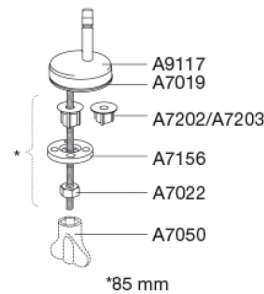

PRESSALIT®

Pressalit Scandinavia PLUS 758 Toiletsæde med soft close og lift-off inkl. beslag i rustfrit stål

Funktioner

Lift-off, Soft close

Varenummer

758001-D04999
VVS:615044001
NRF:6190138
RSK:7904489
EAN:5708590302782

Scandinavia PLUS er tredje generation af det berømte toiletsæde designet af Sigvard Bernadotte og Acton Bjørn i 1975. Funktionerne og stabiliteten er forbedret og den smilende front bibeholdt – det bedste fra nutiden og fortiden kombineret på skønneste vis.

Farve

Sort (RAL 9005)

Beskrivelse

PRESSALIT toiletsæde med låg, model "Scandinavia PLUS", art. 758 af gennemfarvet hærdeplast med indbygget soft close inkl. D04 universalbeslag i rustfrit stål til lift-off.

- afmontering af sæde/låg letter rengøringen
- centerafstand: 135 - 210 mm
- belastning - ringsæde 240 kg
- anvendelig på universelle toiletter
- 10 års garanti

Designtype

Sandwich

Designer

Pressalit

Design-år

2012