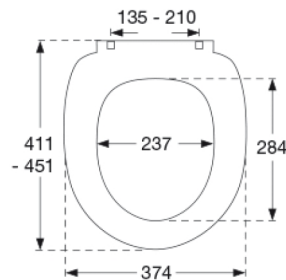

PRESSALIT®

Pressalit Scandinavia PLUS 758 Toiletsæde med soft close og lift-off inkl. beslag i rustfrit stål

Funktioner

Lift-off, Soft close

Varenummer

758001-D04999
VVS:615044001
NRF:6190138
RSK:7904489
EAN:5708590302782

Scandinavia PLUS er tredje generation af det berømte toiletsæde designet af Sigvard Bernadotte og Acton Bjørn i 1975. Funktionerne og stabiliteten er forbedret og den smilende front bibeholdt – det bedste fra nutiden og fortiden kombineret på skønneste vis.

Farve

Sort (RAL 9005)

Beskrivelse

PRESSALIT toiletsæde med låg, model "Scandinavia PLUS", art. 758 af gennemfarvet hærdeplast med indbygget soft close inkl. D04 universalbeslag i rustfrit stål til lift-off.

- afmontering af sæde/låg letter rengøringen
- centerafstand: 135 - 210 mm
- belastning - ringsæde 240 kg
- anvendelig på universelle toiletter
- 10 års garanti

Designtype

Sandwich

Designer

Pressalit

Design-år

2012