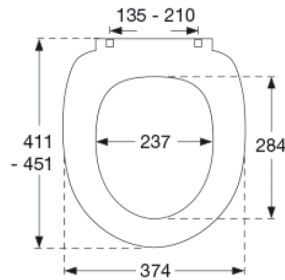

### Beskrivelse

PRESSALIT toiletsæde med låg, model "Scandinavia PLUS", art. 758 af gennemfarvet hærdeplast med indbygget soft close inkl. D04 universalbeslag i rustfrit stål til lift-off.

- afmontering af sæde/låg letter rengøringen
- centerafstand: 135 - 210 mm
- belastning - ringsæde 240 kg
- anvendelig på universelle toiletter
- 10 års garanti