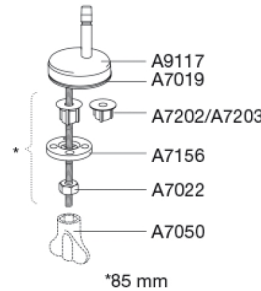

### Beskrivelse

PRESSALIT toiletsæde med låg, model "Scandinavia PLUS", art. 758 af gennemfarvet hærdeplast med indbygget soft close inkl. D04 universalbeslag i rustfrit stål til lift-off.

- afmontering af sæde/låg letter rengøringen
- centerafstand: 135 - 210 mm
- belastning - ringsæde 240 kg
- anvendelig på universelle toiletter
- 10 års garanti