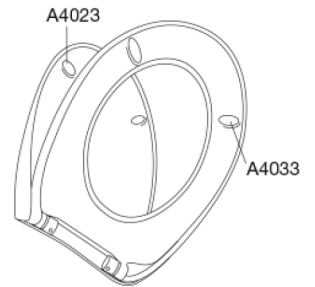

### Beskrivelse

PRESSALIT toiletsæde med låg, model "Scandinavia PLUS", art. 758 af gennemfarvet hærdeplast med indbygget soft close inkl. D04 universalbeslag i rustfrit stål til lift-off.

- afmontering af sæde/låg letter rengøringen
- centerafstand: 135 - 210 mm
- belastning - ringsæde 240 kg
- anvendelig på universelle toiletter
- 10 års garanti