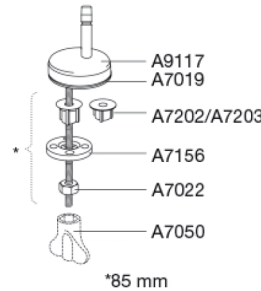

Beskrivelse

PRESSALIT toiletsæde med låg, model "Scandinavia PLUS", art. 758 af gennemfarvet hærdeplast med indbygget soft close inkl. D04 universalbeslag i rustfrit stål til lift-off.

- afmontering af sæde/låg letter rengøringen
- centerafstand: 135 - 210 mm
- belastning - ringsæde 240 kg
- anvendelig på universelle toiletter
- 10 års garanti