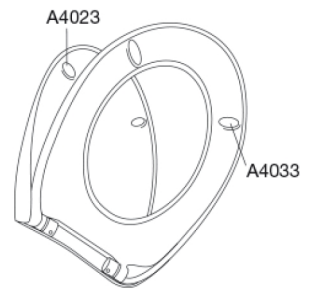

Beskrivelse

PRESSALIT toiletsæde med låg, model "Scandinavia PLUS", art. 758 af gennemfarvet hærdeplast med indbygget soft close inkl. D04 universalbeslag i rustfrit stål til lift-off.

- afmontering af sæde/låg letter rengøringen
- centerafstand: 135 - 210 mm
- belastning - ringsæde 240 kg
- anvendelig på universelle toiletter
- 10 års garanti