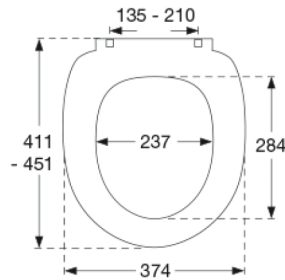

Beskrivelse

PRESSALIT toiletsæde med låg, model "Scandinavia PLUS", art. 758 af gennemfarvet hærdeplast med indbygget soft close inkl. D04 universalbeslag i rustfrit stål til lift-off.

- afmontering af sæde/låg letter rengøringen
- centerafstand: 135 - 210 mm
- belastning - ringsæde 240 kg
- anvendelig på universelle toiletter
- 10 års garanti