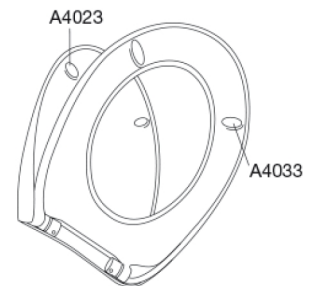

PRESSALIT®

Pressalit Scandinavia PLUS 758 Toiletsæde med soft close og lift-off inkl. beslag i rustfrit stål

Funktioner

Lift-off, Soft close

Varenummer

758273-D04999
VVS:615044273
NRF:6190149
RSK:7904506
EAN:5708590303178

Farve

Pergamon

Beskrivelse

PRESSALIT toiletsæde med låg, model "Scandinavia PLUS", art. 758 af gennemfarvet hærdeplast med indbygget soft close inkl. D04 universalbeslag i rustfrit stål til lift-off.

- afmontering af sæde/låg letter rengøringen
- centerafstand: 135 - 210 mm
- belastning - ringsæde 240 kg
- anvendelig på universelle toiletter
- 10 års garanti