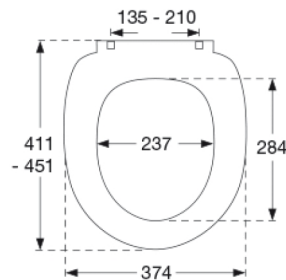

Farve

Pergamon

Beskrivelse

PRESSALIT toiletsæde med låg, model "Scandinavia PLUS", art. 758 af gennemfarvet hærdeplast med indbygget soft close inkl. D04 universalbeslag i rustfrit stål til lift-off.

- afmontering af sæde/låg letter rengøringen
- centerafstand: 135 - 210 mm
- belastning - ringsæde 240 kg
- anvendelig på universelle toiletter
- 10 års garanti

Mål pr. kolli

500x400x368 mm

Vægt pr. kolli

17,555 kg

Antal pr. kolli

5

Kolli pr. palle

12