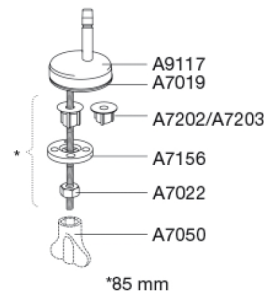

Farve

Pergamon

Beskrivelse

PRESSALIT toiletsæde med låg, model "Scandinavia PLUS", art. 758 af gennemfarvet hærdeplast med indbygget soft close inkl. D04 universalbeslag i rustfrit stål til lift-off.

- afmontering af sæde/låg letter rengøringen
- centerafstand: 135 - 210 mm
- belastning - ringsæde 240 kg
- anvendelig på universelle toiletter
- 10 års garanti