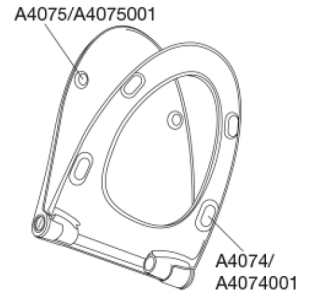

Pressalit Sway Norden 1030 Toiletsæde med soft close og lift-off, inkl. beslag i rustfrit stål

Funktioner

Lift-off, Soft close

Varenummer

1030112-DH5999
VVS:615062112
NRF:6190227
RSK:7821885
EAN:5708590357782

Sway Norden har et slankt og selvsikkert look. Forkæl dig selv med et sæde, der er et lækkert match til din stilsikre livsstil.

Farve

Antracitgrå

Beskrivelse

PRESSALIT toiletsæde med låg, model "Pressalit Sway Norden", art. nr. 1030 af gennemfarvet hærdeplast inkl. DH5 universal kombi beslag til lift-off i rustfrit stål.

- centerafstand: 135-213 mm
- belastning - ringsæde 240 kg
- 10 års garanti

Designtype

Sandwich

Designer

Pressalit

Design-år

2017

Pressalit Sway Norden 1030
Toiletsæde med soft close og lift-off, inkl. beslag i rustfrit stål