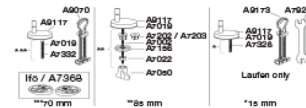

Sway Norden har et slankt og selvsikkert look. Forkæl dig selv med et sæde, der er et lækkert match til din stilsikre livsstil.

Farve

Antracitgrå

Beskrivelse

PRESSALIT toiletsæde med låg, model "Pressalit Sway Norden", art. nr. 1030 af gennemfarvet hærdeplast inkl. DH5 universal kombi beslag til lift-off i rustfrit stål.

- centerafstand: 135-213 mm
- belastning - ringsæde 240 kg
- 10 års garanti

Designtype

Sandwich

Designer

Pressalit

Design-år

2017

Pressalit Sway Norden 1030
Toiletsæde med soft close og lift-off, inkl. beslag i rustfrit stål