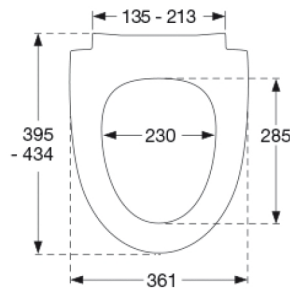

Sway Norden har et slankt og selvsikkert look. Forkæl dig selv med et sæde, der er et lækkert match til din stilsikre livsstil.

Farve

Antracitgrå

Beskrivelse

PRESSALIT toiletsæde med låg, model "Pressalit Sway Norden", art. nr. 1030 af gennemfarvet hærdeplast inkl. DH5 universal kombi beslag til lift-off i rustfrit stål.

- centerafstand: 135-213 mm
- belastning - ringsæde 240 kg
- 10 års garanti

Designtype

Sandwich

Designer

Pressalit

Design-år

2017

Pressalit Sway Norden 1030
Toiletsæde med soft close og lift-off, inkl. beslag i rustfrit stål

479x399x458 mm

Vægt pr. kolli

15,285 kg

Antal pr. kolli

5

Kolli pr. palle

8

Antal pr. palle