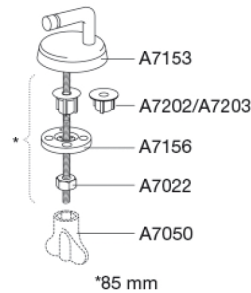

PRESSALIT®

Pressalit Selandia 522 Standard toiletsæde i træ inkl. universal beslag i rustfrit stål

Varenummer

522455-B48999
VVS:615101455
NRF:6190255
RSK:7904454
EAN:5708590265018

Pressalit Selandia er et traditionelt toiletsæde af massivt træ.

Farve

Mahogni (farvet birk)

Beskrivelse

PRESSALIT toiletsæde med låg, model "Selandia", art. nr. 522 i massivt træ inkl. B48 universalbeslag i rustfrit stål.

- centerafstand: 120 - 170 mm
- farvet birk
- belastning - ringsæde 240 kg
- anvendelig på universelle toiletter
- 10 års garanti

Designtype

Sandwich

Designer

Pressalit

Design-år

1996

Pressalit Selandia 522
Standard toiletsæde i træ inkl. universal beslag i rustfrit stål

Materialer	<p>TOILETSÆDE: (455) birk, mahognifarvet (farvepigment i lakken) (456) birk, kirsebærfarvet (farvepigment i lakken) (607) birk Overflade: 3 x syrehærdende klar lak.</p> <p>BUFFERE: EVA (copolymer af ethylen og vinylacetat).</p> <p>DÆMPERSÆT (kun relevant for toiletsæder med soft close): Hydraulisk dæmper med dæmperhus i rustfrit stål og plastdele i termoplast.</p> <p>BESLAG: Rustfrit stål type W. nr. 1.4301/M og termoplast.</p>
Produktkapacitet	Belastning - ringsæde 240 kg
Vægt	2,798 kg
Mål pr. stk. (emballeret)	463x391x69 mm
Vægt emballeret	3,098 kg
Mål pr. kolli	472x400x348 mm
Vægt pr. kolli	3,098 kg
Antal pr. kolli	1
Kolli pr. palle	90
Antal pr. palle	90
Rengøring	Benyt et mildt sæbeholdigt rengøringsmiddel til rengøring af wc-sædet. Vær sikker på, at der ikke efterlades noget fugt på sæde og beslag. Tør derfor både sæde og beslag af med en blød og tør klud. Wc-rens og andre klorholdige, slibende eller ætsende rengøringsmidler bør ikke komme i kontakt med sæde og beslag, da det kan medføre beskadigelse eller flyverust. Derfor bør sædet være slået op, indtil al wc-rens er skyllet væk.