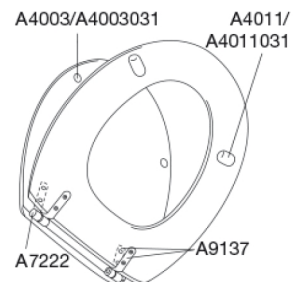

PRESSALIT®

Pressalit Selandia 522 Standard toiletsæde i træ inkl. universal beslag i rustfrit stål

Varenummer

522455-B48999
VVS:615101455
NRF:6190255
RSK:7904454
EAN:5708590265018

Pressalit Selandia er et traditionelt toiletsæde af massivt træ.

Farve

Mahogni (farvet birk)

Beskrivelse

PRESSALIT toiletsæde med låg, model "Selandia", art. nr. 522 i massivt træ inkl. B48 universalbeslag i rustfrit stål.

- centerafstand: 120 - 170 mm
- farvet birk
- belastning - ringsæde 240 kg
- anvendelig på universelle toiletter
- 10 års garanti

Designtype

Sandwich

Designer

Pressalit

Design-år

1996

Pressalit Selandia 522
Standard toiletsæde i træ inkl. universal beslag i rustfrit stål

Materialer	<p>TOILETSÆDE: (455) birk, mahognifarvet (farvepigment i lakken) (456) birk, kirsebærfarvet (farvepigment i lakken) (607) birk Overflade: 3 x syrehærdende klar lak.</p> <p>BUFFERE: EVA (copolymer af ethylen og vinylacetat).</p> <p>DÆMPERSÆT (kun relevant for toiletsæder med soft close): Hydraulisk dæmper med dæmperhus i rustfrit stål og plastdele i termoplast.</p> <p>BESLAG: Rustfrit stål type W. nr. 1.4301/M og termoplast.</p>
Produktkapacitet	Belastning - ringsæde 240 kg
Vægt	2,798 kg
Mål pr. stk. (emballeret)	463x391x69 mm
Vægt emballeret	3,098 kg
Mål pr. kolli	472x400x348 mm
Vægt pr. kolli	3,098 kg
Antal pr. kolli	1
Kolli pr. palle	90
Antal pr. palle	90
Rengøring	Benyt et mildt sæbeholdigt rengøringsmiddel til rengøring af wc-sædet. Vær sikker på, at der ikke efterlades noget fugt på sæde og beslag. Tør derfor både sæde og beslag af med en blød og tør klud. Wc-rens og andre klorholdige, slibende eller ætsende rengøringsmidler bør ikke komme i kontakt med sæde og beslag, da det kan medføre beskadigelse eller flyverust. Derfor bør sædet være slået op, indtil al wc-rens er skyllet væk.