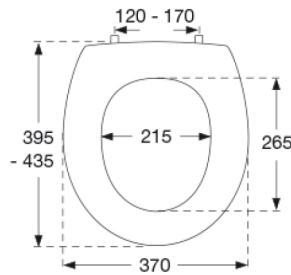

Farve

Mahogni (farvet birk)

Beskrivelse

PRESSALIT toiletsæde med låg, model "Selandia", art. nr. 522 i massivt træ inkl. B48 universalbeslag i rustfrit stål.

- centerafstand: 120 - 170 mm
- farvet birk
- belastning - ringsæde 240 kg
- anvendelig på universelle toiletter
- 10 års garanti