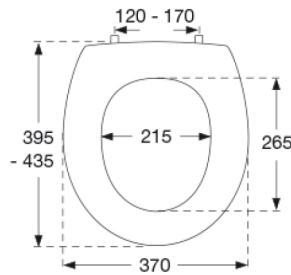

Farve

Kirsebær (farvet birk)

Beskrivelse

PRESSALIT toiletsæde med låg, model "Selandia", art. nr. 522 i massivt træ inkl. B48 universalbeslag i rustfrit stål.

- centerafstand: 120 - 170 mm
- farvet birk
- belastning - ringsæde 240 kg
- anvendelig på universelle toiletter
- 10 års garanti