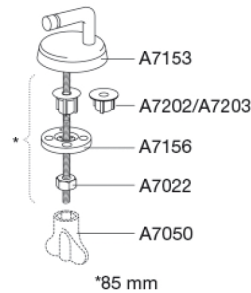

PRESSALIT®

Pressalit Selandia 522 Standard toiletsæde i træ inkl. universal beslag i rustfrit stål

Varenummer

522456-B48999
VVS:615101456
NRF:6190256
RSK:7904455
EAN:5708590265032

Pressalit Selandia er et traditionelt toiletsæde af massivt træ.

Farve

Kirsebær (farvet birk)

Beskrivelse

PRESSALIT toiletsæde med låg, model "Selandia", art. nr. 522 i massivt træ inkl. B48 universalbeslag i rustfrit stål.

- centerafstand: 120 - 170 mm
- farvet birk
- belastning - ringsæde 240 kg
- anvendelig på universelle toiletter
- 10 års garanti

Designtype

Sandwich

Designer

Pressalit

Design-år

1996

Pressalit Selandia 522
Standard toiletsæde i træ inkl. universal beslag i rustfrit stål

Materialer	<p>TOILETSÆDE: (455) birk, mahognifarvet (farvepigment i lakken) (456) birk, kirsebærfarvet (farvepigment i lakken) (607) birk Overflade: 3 x syrehærdende klar lak.</p> <p>BUFFERE: EVA (copolymer af ethylen og vinylacetat).</p> <p>DÆMPERSÆT (kun relevant for toiletsæder med soft close): Hydraulisk dæmper med dæmperhus i rustfrit stål og plastdele i termoplast.</p> <p>BESLAG: Rustfrit stål type W. nr. 1.4301/M og termoplast.</p>
Produktkapacitet	Belastning - ringsæde 240 kg
Vægt	2,798 kg
Mål pr. stk. (emballeret)	463x391x69 mm
Vægt emballeret	3,098 kg
Mål pr. kolli	472x400x348 mm
Vægt pr. kolli	3,098 kg
Antal pr. kolli	1
Kolli pr. palle	90
Antal pr. palle	90
Rengøring	Benyt et mildt sæbeholdigt rengøringsmiddel til rengøring af wc-sædet. Vær sikker på, at der ikke efterlades noget fugt på sæde og beslag. Tør derfor både sæde og beslag af med en blød og tør klud. Wc-rens og andre klorholdige, slibende eller ætsende rengøringsmidler bør ikke komme i kontakt med sæde og beslag, da det kan medføre beskadigelse eller flyverust. Derfor bør sædet være slået op, indtil al wc-rens er skyllet væk.