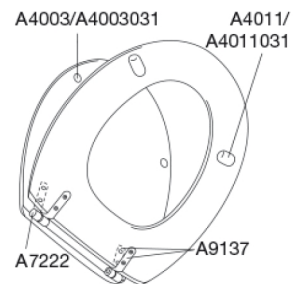

PRESSALIT®

Pressalit Selandia 522 Standard toiletsæde i træ inkl. universal beslag i rustfrit stål

Varenummer

522456-B48999
VVS:615101456
NRF:6190256
RSK:7904455
EAN:5708590265032

Pressalit Selandia er et traditionelt toiletsæde af massivt træ.

Farve

Kirsebær (farvet birk)

Beskrivelse

PRESSALIT toiletsæde med låg, model "Selandia", art. nr. 522 i massivt træ inkl. B48 universalbeslag i rustfrit stål.

- centerafstand: 120 - 170 mm
- farvet birk
- belastning - ringsæde 240 kg
- anvendelig på universelle toiletter
- 10 års garanti

Designtype

Sandwich

Designer

Pressalit

Design-år

1996

Pressalit Selandia 522
Standard toiletsæde i træ inkl. universal beslag i rustfrit stål

Materialer	<p>TOILETSÆDE: (455) birk, mahognifarvet (farvepigment i lakken) (456) birk, kirsebærfarvet (farvepigment i lakken) (607) birk Overflade: 3 x syrehærdende klar lak.</p> <p>BUFFERE: EVA (copolymer af ethylen og vinylacetat).</p> <p>DÆMPERSÆT (kun relevant for toiletsæder med soft close): Hydraulisk dæmper med dæmperhus i rustfrit stål og plastdele i termoplast.</p> <p>BESLAG: Rustfrit stål type W. nr. 1.4301/M og termoplast.</p>
Produktkapacitet	Belastning - ringsæde 240 kg
Vægt	2,798 kg
Mål pr. stk. (emballeret)	463x391x69 mm
Vægt emballeret	3,098 kg
Mål pr. kolli	472x400x348 mm
Vægt pr. kolli	3,098 kg
Antal pr. kolli	1
Kolli pr. palle	90
Antal pr. palle	90
Rengøring	Benyt et mildt sæbeholdigt rengøringsmiddel til rengøring af wc-sædet. Vær sikker på, at der ikke efterlades noget fugt på sæde og beslag. Tør derfor både sæde og beslag af med en blød og tør klud. Wc-rens og andre klorholdige, slibende eller ætsende rengøringsmidler bør ikke komme i kontakt med sæde og beslag, da det kan medføre beskadigelse eller flyverust. Derfor bør sædet være slået op, indtil al wc-rens er skyllet væk.