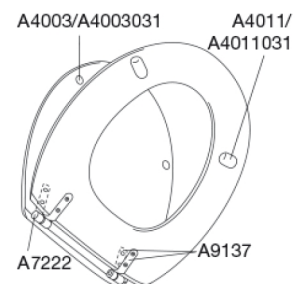

Pressalit Selandia 522 Standard toiletsæde i træ inkl. universal beslag i rustfrit stål

Varenummer

522607-B48999
VVS: 615101607
NRF: 6190257
RSK: 7904456
EAN: 5708590265056

Pressalit Selandia er et traditionelt toiletsæde af massivt træ.

Farve

Naturbirk

Beskrivelse

PRESSALIT toiletsæde med låg, model "Selandia", art. nr. 522 i massivt træ inkl. B48 universalbeslag i rustfrit stål.

- centerafstand: 120 - 170 mm
- farvet birk
- belastning - ringsæde 240 kg
- anvendelig på universelle toiletter
- 10 års garanti

Designtype

Sandwich

Designer

Pressalit

Design-år

1996

Pressalit Selandia 522
Standard toiletsæde i træ inkl. universal beslag i rustfrit stål

Materialer	<p>TOILETSÆDE: (455) birk, mahognifarvet (farvepigment i lakken) (456) birk, kirsebærfarvet (farvepigment i lakken) (607) birk Overflade: 3 x syrehærdende klar lak.</p> <p>BUFFERE: EVA (copolymer af ethylen og vinylacetat).</p> <p>DÆMPERSÆT (kun relevant for toiletsæder med soft close): Hydraulisk dæmper med dæmperhus i rustfrit stål og plastdele i termoplast.</p> <p>BESLAG: Rustfrit stål type W. nr. 1.4301/M og termoplast.</p>
Produktkapacitet	Belastning - ringsæde 240 kg
Vægt	2,798 kg
Mål pr. stk. (emballeret)	463x391x69 mm
Vægt emballeret	3,098 kg
Mål pr. kolli	472x400x348 mm
Vægt pr. kolli	3,098 kg
Antal pr. kolli	1
Kolli pr. palle	90
Antal pr. palle	90
Rengøring	Benyt et mildt sæbeholdigt rengøringsmiddel til rengøring af wc-sædet. Vær sikker på, at der ikke efterlades noget fugt på sæde og beslag. Tør derfor både sæde og beslag af med en blød og tør klud. Wc-rens og andre klorholdige, slibende eller ætsende rengøringsmidler bør ikke komme i kontakt med sæde og beslag, da det kan medføre beskadigelse eller flyverust. Derfor bør sædet være slået op, indtil al wc-rens er skyllet væk.