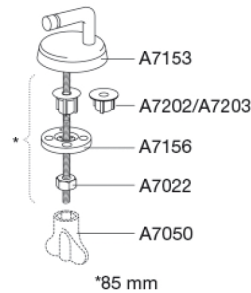

Pressalit Selandia 522 Standard toiletsæde i træ inkl. universal beslag i rustfrit stål

Varenummer

522607-B48999
VVS: 615101607
NRF: 6190257
RSK: 7904456
EAN: 5708590265056

Pressalit Selandia er et traditionelt toiletsæde af massivt træ.

Farve

Naturbirk

Beskrivelse

PRESSALIT toiletsæde med låg, model "Selandia", art. nr. 522 i massivt træ inkl. B48 universalbeslag i rustfrit stål.

- centerafstand: 120 - 170 mm
- farvet birk
- belastning - ringsæde 240 kg
- anvendelig på universelle toiletter
- 10 års garanti

Designtype

Sandwich

Designer

Pressalit

Design-år

1996

Pressalit Selandia 522
Standard toiletsæde i træ inkl. universal beslag i rustfrit stål

Materialer	<p>TOILETSÆDE: (455) birk, mahognifarvet (farvepigment i lakken) (456) birk, kirsebærfarvet (farvepigment i lakken) (607) birk Overflade: 3 x syrehærdende klar lak.</p> <p>BUFFERE: EVA (copolymer af ethylen og vinylacetat).</p> <p>DÆMPERSÆT (kun relevant for toiletsæder med soft close): Hydraulisk dæmper med dæmperhus i rustfrit stål og plastdele i termoplast.</p> <p>BESLAG: Rustfrit stål type W. nr. 1.4301/M og termoplast.</p>
Produktkapacitet	Belastning - ringsæde 240 kg
Vægt	2,798 kg
Mål pr. stk. (emballeret)	463x391x69 mm
Vægt emballeret	3,098 kg
Mål pr. kolli	472x400x348 mm
Vægt pr. kolli	3,098 kg
Antal pr. kolli	1
Kolli pr. palle	90
Antal pr. palle	90
Rengøring	Benyt et mildt sæbeholdigt rengøringsmiddel til rengøring af wc-sædet. Vær sikker på, at der ikke efterlades noget fugt på sæde og beslag. Tør derfor både sæde og beslag af med en blød og tør klud. Wc-rens og andre klorholdige, slibende eller ætsende rengøringsmidler bør ikke komme i kontakt med sæde og beslag, da det kan medføre beskadigelse eller flyverust. Derfor bør sædet være slået op, indtil al wc-rens er skyllet væk.