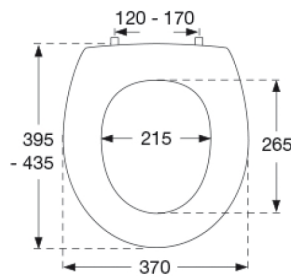

Farve

Naturbirk

Beskrivelse

PRESSALIT toiletsæde med låg, model "Selandia", art. nr. 522 i massivt træ inkl. B48 universalbeslag i rustfrit stål.

- centerafstand: 120 - 170 mm
- farvet birk
- belastning - ringsæde 240 kg
- anvendelig på universelle toiletter
- 10 års garanti