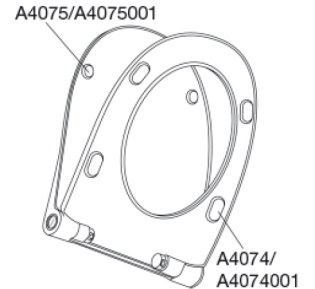

PRESSALIT®

Pressalit Sway D 934 Toiletsæde med soft close og lift-off inkl. beslag i rustfrit stål

Funktioner

Lift-off, Soft close

Varenummer

934000-BL6999
VVS:615055000
NRF:6190265
RSK:7904538
EAN:5708590335285

PRESSALIT toiletsæde med låg, model "Pressalit Sway D", art. nr. 934 af gennemfarvet hærdeplast inkl. BL6 universal kipanker beslag til lift-off i rustfrit stål.

- centerafstand: 141-219 mm
- belastning - ringsæde 240 kg
- 10 års garanti

**Designtype**

Sandwich

Designer

Pressalit

Design-år

2015

Pressalit Sway D 934
Toiletsæde med soft close og lift-off inkl. beslag i rustfrit stål

Materialer	<p>TOILETSÆDE: Materialet er gennemfarvet hærdeplast (UF A 10 = Ureaformaldehyd) uden indhold af miljøfarlige stoffer. UF-plast består af 67% ureaformaldehydharpiks, 28% cellulose samt 5% mineraler, pigmenter, smøremiddel og fugtindhold. Råvaren fra leverandøren indeholder maksimalt 0,03% fri formaldehyd og efter udhærdning endnu mindre.</p> <p>BUFFERE: EVA (copolymer af ethylen og vinylacetat).</p> <p>DÆMPERSÆT (kun relevant for toiletsæder med soft close): Hydraulisk dæmper med dæmperhus i rustfrit stål og plastdele i termoplast.</p> <p>BESLAG: Rustfrit stål type W. nr. 1.4301/M og termoplast.</p>
Produktkapacitet	Belastning - ringsæde 240 kg
Vægt	3,016 kg
Mål pr. stk. (emballeret)	490x389x82 mm
Vægt emballeret	3,625 kg
Mål pr. kolli	502x401x428 mm
Vægt pr. kolli	18,125 kg
Antal pr. kolli	5
Kolli pr. palle	12
Antal pr. palle	60
Rengøring	Benyt et mildt sæbeholdigt rengøringsmiddel til rengøring af wc-sædet. Vær sikker på, at der ikke efterlades noget fugt på sæde og beslag. Tør derfor både sæde og beslag af med en blød og tør klud. Wc-rens og andre klorholdige, slibende eller ætsende rengøringsmidler bør ikke komme i kontakt med sæde og beslag, da det kan medføre beskadigelse eller flyverust. Derfor bør sædet være slået op, indtil al wc-rens er skyllet væk.