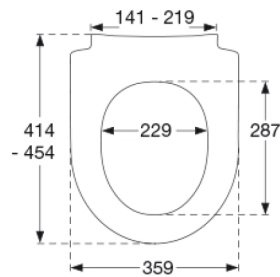

Beskrivelse

PRESSALIT toiletsæde med låg, model "Pressalit Sway D", art. nr. 934 af gennemfarvet hærdeplast inkl. BL6 universal kipanker beslag til lift-off i rustfrit stål.

- centerafstand: 141-219 mm
- belastning - ringsæde 240 kg
- 10 års garanti