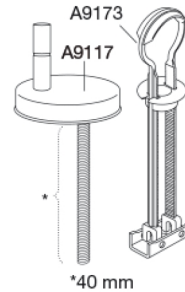

PRESSALIT toiletsæde med låg, model "Pressalit Sway D", art. nr. 934 af gennemfarvet hærdeplast inkl. BL6 universal kipanker beslag til lift-off i rustfrit stål.

- centerafstand: 141-219 mm
- belastning - ringsæde 240 kg
- 10 års garanti

**Designtype**

Sandwich

Designer

Pressalit

Design-år

2015

Pressalit Sway D 934
Toiletsæde med soft close og lift-off inkl. beslag i rustfrit stål

Materialer	<p>TOILETSÆDE: Materialet er gennemfarvet hærdeplast (UF A 10 = Ureaformaldehyd) uden indhold af miljøfarlige stoffer. UF-plast består af 67% ureaformaldehydharpiks, 28% cellulose samt 5% mineraler, pigmenter, smøremiddel og fugtindhold. Råvaren fra leverandøren indeholder maksimalt 0,03% fri formaldehyd og efter udhærdning endnu mindre.</p> <p>BUFFERE: EVA (copolymer af ethylen og vinylacetat).</p> <p>DÆMPERSÆT (kun relevant for toiletsæder med soft close): Hydraulisk dæmper med dæmperhus i rustfrit stål og plastdele i termoplast.</p> <p>BESLAG: Rustfrit stål type W. nr. 1.4301/M og termoplast.</p>
Produktkapacitet	Belastning - ringsæde 240 kg
Vægt	3,016 kg
Mål pr. stk. (emballeret)	490x389x82 mm
Vægt emballeret	3,625 kg
Mål pr. kolli	502x401x428 mm
Vægt pr. kolli	18,125 kg
Antal pr. kolli	5
Kolli pr. palle	12
Antal pr. palle	60
Rengøring	Benyt et mildt sæbeholdigt rengøringsmiddel til rengøring af wc-sædet. Vær sikker på, at der ikke efterlades noget fugt på sæde og beslag. Tør derfor både sæde og beslag af med en blød og tør klud. Wc-rens og andre klorholdige, slibende eller ætsende rengøringsmidler bør ikke komme i kontakt med sæde og beslag, da det kan medføre beskadigelse eller flyverust. Derfor bør sædet være slået op, indtil al wc-rens er skyllet væk.