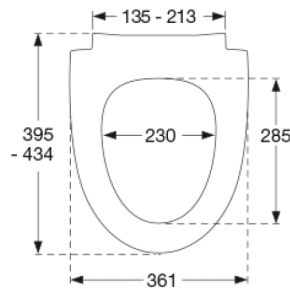

Sway Norden har et slankt og selvsikkert look. Forkæl dig selv med et sæde, der er et lækkert match til din stilsikre livsstil.

Farve

Mat sort

Beskrivelse

PRESSALIT toiletsæde med låg, model "Pressalit Sway Norden", art. nr. 1030 af gennemfarvet hærdeplast inkl. DH5 universal kombi beslag til lift-off i rustfrit stål.

- centerafstand: 135-213 mm
- belastning - ringsæde 240 kg
- 10 års garanti

**Designtype**

Sandwich

Designer

Pressalit

Design-år

2017

Pressalit Sway Norden 1030
Toiletsæde med soft close og lift-off, inkl. beslag i rustfrit stål

479x399x458 mm

Vægt pr. kolli

15,285 kg

Antal pr. kolli

5

Kolli pr. palle

8

Antal pr. palle