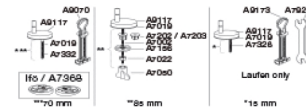

Sway Norden har et slankt og selvsikkert look. Forkæl dig selv med et sæde, der er et lækkert match til din stilsikre livsstil.

Farve

Mat sort

Beskrivelse

PRESSALIT toiletsæde med låg, model "Pressalit Sway Norden", art. nr. 1030 af gennemfarvet hærdeplast inkl. DH5 universal kombi beslag til lift-off i rustfrit stål.

- centerafstand: 135-213 mm
- belastning - ringsæde 240 kg
- 10 års garanti

**Designtype**

Sandwich

Designer

Pressalit

Design-år

2017

Pressalit Sway Norden 1030
Toiletsæde med soft close og lift-off, inkl. beslag i rustfrit stål