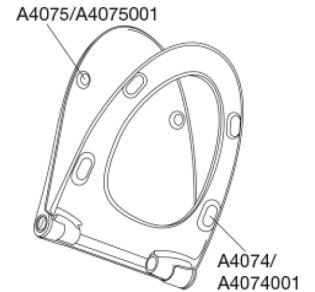

Pressalit Sway Norden 1030 Toiletsæde med soft close og lift-off, inkl. beslag i rustfrit stål

Funktioner

Lift-off, Soft close

Varenummer

1030231-DH5999
VVS:615062231
NRF:6190303
RSK:7821896
EAN:5708590365602

Sway Norden har et slankt og selvsikkert look. Forkæl dig selv med et sæde, der er et lækkert match til din stilsikre livsstil.

Farve

Mat sort

Beskrivelse

PRESSALIT toiletsæde med låg, model "Pressalit Sway Norden", art. nr. 1030 af gennemfarvet hærdeplast inkl. DH5 universal kombi beslag til lift-off i rustfrit stål.

- centerafstand: 135-213 mm
- belastning - ringsæde 240 kg
- 10 års garanti

**Designtype**

Sandwich

Designer

Pressalit

Design-år

2017

Pressalit Sway Norden 1030
Toiletsæde med soft close og lift-off, inkl. beslag i rustfrit stål