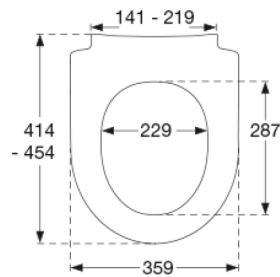

PRESSALIT toiletsæde med låg, model "Pressalit Sway D", art. nr. 934 af gennemfarvet hærdeplast inkl. BL6 universal kipanker beslag til lift-off i rustfrit stål.
- centerafstand: 141-219 mm
- belastning - ringsæde 240 kg
- 10 års garanti

Mål pr. kolli

502x401x428 mm

Vægt pr. kolli

18,125 kg

Antal pr. kolli

5

Kolli pr. palle

12