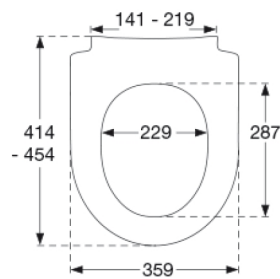

PRESSALIT toiletsæde med låg, model "Pressalit Sway D", art. nr. 934 af gennemfarvet hærdeplast inkl. BL6 universal kipanker beslag til lift-off i rustfrit stål.
- centerafstand: 141-219 mm
- belastning - ringsæde 240 kg
- 10 års garanti

Mål pr. kolli

502x401x428 mm

Vægt pr. kolli

18,125 kg

Antal pr. kolli

5

Kolli pr. palle

12