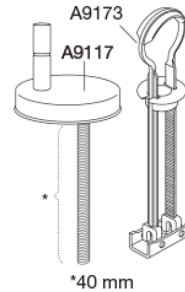

PRESSALIT toiletsæde med låg, model "Pressalit Sway D", art. nr. 934 af gennemfarvet hærdeplast inkl. BL6 universal kipanker beslag til lift-off i rustfrit stål.
- centerafstand: 141-219 mm
- belastning - ringsæde 240 kg
- 10 års garanti