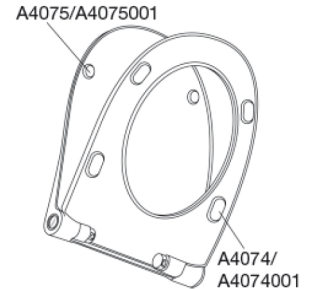

PRESSALIT toiletsæde med låg, model "Pressalit Sway D", art. nr. 934 af gennemfarvet hærdeplast inkl. BL6 universal kipanker beslag til lift-off i rustfrit stål.
- centerafstand: 141-219 mm
- belastning - ringsæde 240 kg
- 10 års garanti