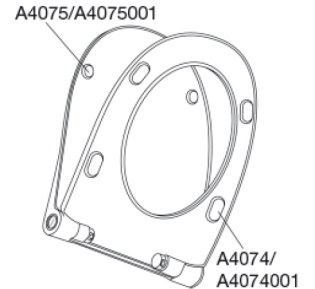

PRESSALIT®

Pressalit Sway D 934 Toiletsæde med soft close og lift-off inkl. beslag i rustfrit stål

Funktioner

Lift-off, Soft close

Varenummer

934231-BL6999
VVS:615055231
NRF:6190308
RSK:7821899
EAN:5708590365626

PRESSALIT toiletsæde med låg, model "Pressalit Sway D", art. nr. 934 af gennemfarvet hærdeplast inkl. BL6 universal kipanker beslag til lift-off i rustfrit stål.

- centerafstand: 141-219 mm
- belastning - ringsæde 240 kg
- 10 års garanti

**Designtype**

Sandwich

Designer

Pressalit

Design-år

2015

Pressalit Sway D 934
Toiletsæde med soft close og lift-off inkl. beslag i rustfrit stål

Materialer	<p>TOILETSÆDE: Materialet er gennemfarvet hærdeplast (UF A 10 = Ureaformaldehyd) uden indhold af miljøfarlige stoffer. UF-plast består af 67% ureaformaldehydharpiks, 28% cellulose samt 5% mineraler, pigmenter, smøremiddel og fugtindhold. Råvaren fra leverandøren indeholder maksimalt 0,03% fri formaldehyd og efter udhærdning endnu mindre.</p> <p>BUFFERE: EVA (copolymer af ethylen og vinylacetat).</p> <p>DÆMPERSÆT (kun relevant for toiletsæder med soft close): Hydraulisk dæmper med dæmperhus i rustfrit stål og plastdele i termoplast.</p> <p>BESLAG: Rustfrit stål type W. nr. 1.4301/M og termoplast.</p>
Produktkapacitet	Belastning - ringsæde 240 kg
Vægt	3,016 kg
Mål pr. stk. (emballeret)	490x389x82 mm
Vægt emballeret	3,625 kg
Mål pr. kolli	502x401x428 mm
Vægt pr. kolli	18,125 kg
Antal pr. kolli	5
Kolli pr. palle	12
Antal pr. palle	60
Rengøring	Benyt et mildt sæbeholdigt rengøringsmiddel til rengøring af wc-sædet. Vær sikker på, at der ikke efterlades noget fugt på sæde og beslag. Tør derfor både sæde og beslag af med en blød og tør klud. Wc-rens og andre klorholdige, slibende eller ætsende rengøringsmidler bør ikke komme i kontakt med sæde og beslag, da det kan medføre beskadigelse eller flyverust. Derfor bør sædet være slået op, indtil al wc-rens er skyllet væk.