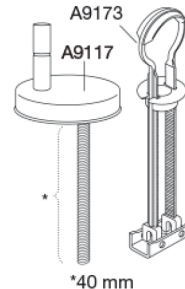

PRESSALIT toiletsæde med låg, model "Pressalit Sway D", art. nr. 934 af gennemfarvet hærdeplast inkl. BL6 universal kipanker beslag til lift-off i rustfrit stål.

- centerafstand: 141-219 mm
- belastning - ringsæde 240 kg
- 10 års garanti

**Designtype**

Sandwich

Designer

Pressalit

Design-år

2015

Pressalit Sway D 934
Toiletsæde med soft close og lift-off inkl. beslag i rustfrit stål

Materialer	<p>TOILETSÆDE: Materialet er gennemfarvet hærdeplast (UF A 10 = Ureaformaldehyd) uden indhold af miljøfarlige stoffer. UF-plast består af 67% ureaformaldehydharpiks, 28% cellulose samt 5% mineraler, pigmenter, smøremiddel og fugtindhold. Råvaren fra leverandøren indeholder maksimalt 0,03% fri formaldehyd og efter udhærdning endnu mindre.</p> <p>BUFFERE: EVA (copolymer af ethylen og vinylacetat).</p> <p>DÆMPERSÆT (kun relevant for toiletsæder med soft close): Hydraulisk dæmper med dæmperhus i rustfrit stål og plastdele i termoplast.</p> <p>BESLAG: Rustfrit stål type W. nr. 1.4301/M og termoplast.</p>
Produktkapacitet	Belastning - ringsæde 240 kg
Vægt	3,016 kg
Mål pr. stk. (emballeret)	490x389x82 mm
Vægt emballeret	3,625 kg
Mål pr. kolli	502x401x428 mm
Vægt pr. kolli	18,125 kg
Antal pr. kolli	5
Kolli pr. palle	12
Antal pr. palle	60
Rengøring	Benyt et mildt sæbeholdigt rengøringsmiddel til rengøring af wc-sædet. Vær sikker på, at der ikke efterlades noget fugt på sæde og beslag. Tør derfor både sæde og beslag af med en blød og tør klud. Wc-rens og andre klorholdige, slibende eller ætsende rengøringsmidler bør ikke komme i kontakt med sæde og beslag, da det kan medføre beskadigelse eller flyverust. Derfor bør sædet være slået op, indtil al wc-rens er skyllet væk.