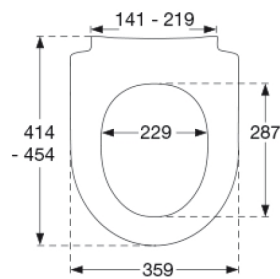

Designtype

Sandwich

Designer

Pressalit

Design-år

2015