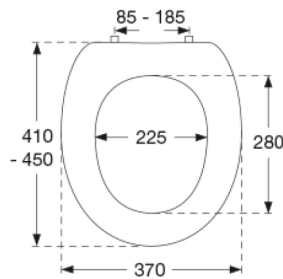

Farve

Hvid

Beskrivelse

PRESSALIT toiletsæde med låg, model "T 2", art. nr. 324 af gennemfarvet hærdeplast inkl. BN2 universalbeslag i rustfrit stål

- centerafstand: 85 - 185 mm
- belastning - ringsæde 240 kg
- inkl. indlagte hængselsfaner for nemmere rengøring
- anvendelig på universelle toiletter
- 10 års garanti

Mål pr. kolli

469x401x348 mm

Vægt pr. kolli

16,425 kg

Antal pr. kolli

5

Kolli pr. palle

12