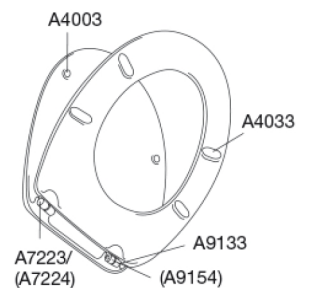

PRESSALIT®

Pressalit T 2 324 Standard toiletsæde inkl. beslag i rustfrit stål

Varenummer

324000-BN2999
VVS: 615039000
NRF: 6190321
RSK: 7904445
EAN: 5708590243139

Pressalit T 2 er et traditionelt Pressalit-design med nye værdier. Den usynlige montering af nylon-hængslerne giver en glat, ubrudt underside på både sæde og låg. Det ser ikke blot godt ud, men er også rengøringsvenligt.

Farve

Hvid

Beskrivelse

PRESSALIT toiletsæde med låg, model "T 2", art. nr. 324 af gennemfarvet hærdeplast inkl. BN2 universalbeslag i rustfrit stål

- centerafstand: 85 - 185 mm
- belastning - ringsæde 240 kg
- inkl. indlagte hængselsfaner for nemmere rengøring
- anvendelig på universelle toiletter
- 10 års garanti

Mål pr. kolli

469x401x348 mm

Vægt pr. kolli

16,425 kg

Antal pr. kolli

5

Kolli pr. palle

12