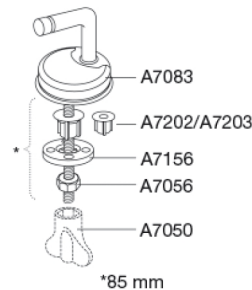

PRESSALIT®

Pressalit T 2 324 Standard toiletsæde inkl. beslag i rustfrit stål

Varenummer

324000-BN2999
VVS: 615039000
NRF: 6190321
RSK: 7904445
EAN: 5708590243139

Pressalit T 2 er et traditionelt Pressalit-design med nye værdier. Den usynlige montering af nylon-hængslerne giver en glat, ubrudt underside på både sæde og låg. Det ser ikke blot godt ud, men er også rengøringsvenligt.

Farve

Hvid

Beskrivelse

PRESSALIT toiletsæde med låg, model "T 2", art. nr. 324 af gennemfarvet hærdeplast inkl. BN2 universalbeslag i rustfrit stål

- centerafstand: 85 - 185 mm
- belastning - ringsæde 240 kg
- inkl. indlagte hængselsfaner for nemmere rengøring
- anvendelig på universelle toiletter
- 10 års garanti

Mål pr. kolli

469x401x348 mm

Vægt pr. kolli

16,425 kg

Antal pr. kolli

5

Kolli pr. palle

12