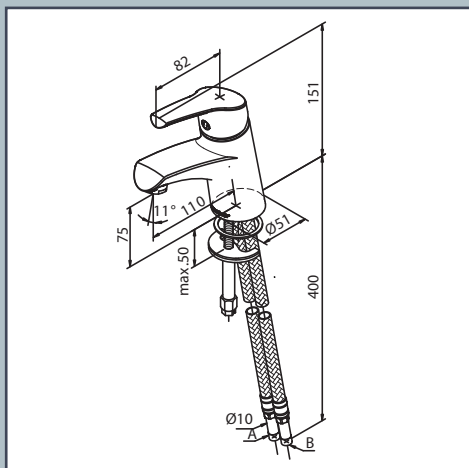

FDV informasjon

6702100
Rowan servantkran
med kjedefeste

Produktene er CE godkjent ihht.
gjeldende forskrifter
og sikkerhetskrav
som gjelder i EØS

damixa™